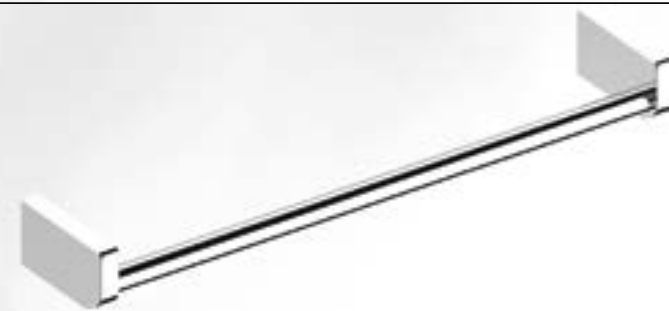

Bar 60 M ALPHA
615 x 64 x 54 mm
23516 | 37 €