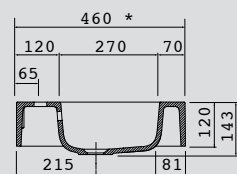

Basin ESCOCIA 1205 right MineralMarmo
without bottle trap or clicker waste
1205 x 120 x 460
22684 | 736 €