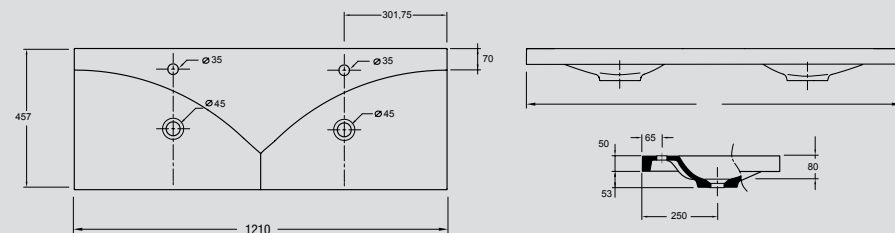

16890 | 275 €

810 x 50 x 460 mm

16891 | 316 €

1010 x 50 x 460 mm

16892 | 346 €

Basin AMALFI 1210 white mineral load
without bottle trap or waste

1210 x 50 x 460 mm

16893 | 434 €