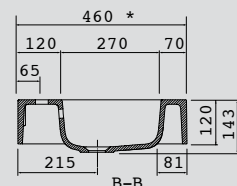

MINERALMARMO®

DEPTH 45

MINERAL LOAD

DEPTH 50