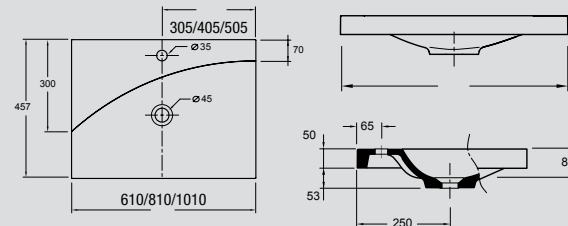

16890 | 275 €

810 x 50 x 460 mm

16891 | 316 €

1010 x 50 x 460 mm

16892 | 346 €

Basin AMALFI 1210 white mineral load
without bottle trap or waste

1210 x 50 x 460 mm

16893 | 434 €