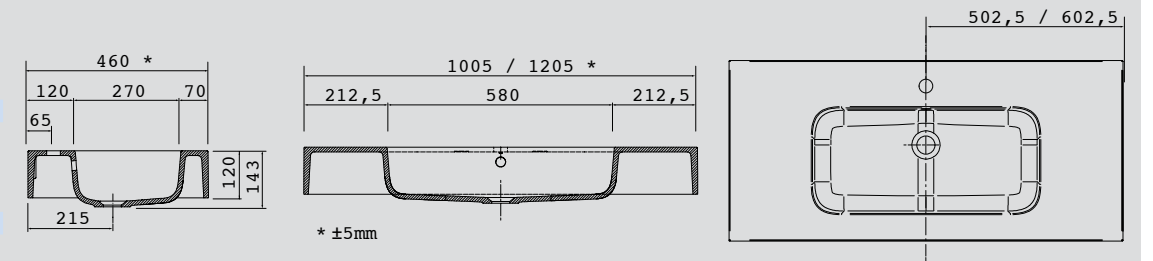

18683 | 452 €

Basin ESCOCIA 1005 MineralMarmo
without bottle trap or clicker waste
1005 x 120 x 460

22681 | 654 €

Basin ESCOCIA 1205 MineralMarmo
without bottle trap or clicker waste
1205 x 120 x 460

22682 | 736 €