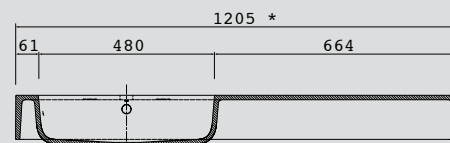

MINERALMARMO®

DEPTH 45

MINERAL LOAD

DEPTH 50