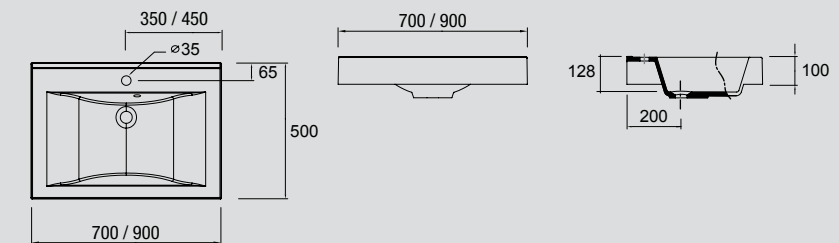

MINERALMARMO®

DEPTH 45

MINERAL LOAD

DEPTH 50