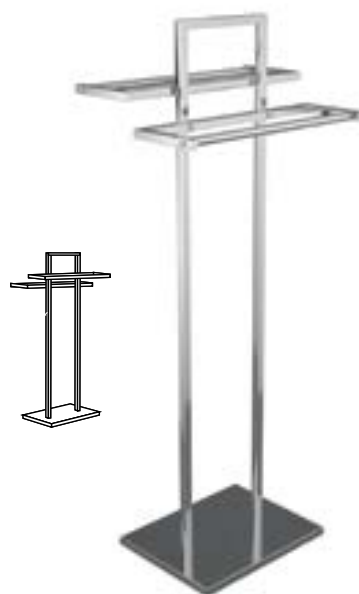

Toilet brush SIL chromed steel
Ø185 x 730 mm
12893 | 46 €

Toilet brush NERVIÓN chromed steel
275 x 810 x 215 mm
12894 | 65 €

Stand double towel rail NERVIÓN chromed steel
275 x 870 x 215 mm
12891 | 68 €