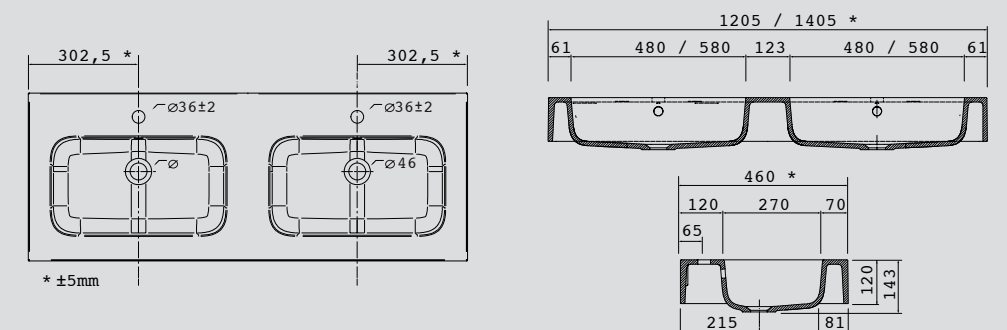

18686 | 342 €

Basin SOFIA 1005 right MineralMarmo
without bottle trap or clicker waste
1005 x 15 x 460

18688 | 392 €

18695 | 417 €

Basin SOFIA 1205 right MineralMarmo
without bottle trap or clicker waste
1205 x 15 x 460

18684 | 452 €

18685 | 342 €

Basin SOFIA 1005 left MineralMarmo
without bottle trap or clicker waste
1005 x 15 x 460

18689 | 392 €

18696 | 417 €

Basin SOFIA 1205 left MineralMarmo
without bottle trap or clicker waste
1205 x 15 x 460

18683 | 452 €

22681 | 654 €

22682 | 736 €

22685 | 798 €

Basin ESCOCIA 1405 double MineralMarmo
without bottle trap or clicker waste
1405 x 120 x 460

22686 | 850 €