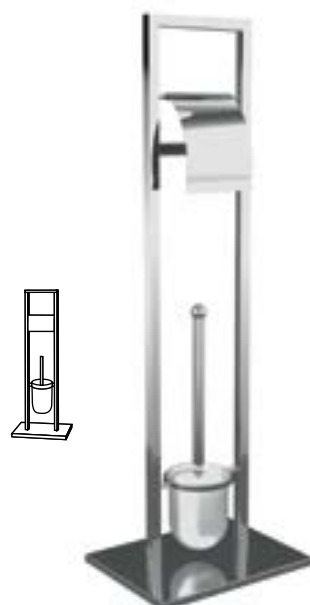

Toilet brush SIL chromed steel
Ø185 x 730 mm
12893 | 46 €

Toilet brush NERVIÓN chromed steel
275 x 810 x 215 mm
12894 | 65 €

Stand double towel rail NERVIÓN chromed steel
275 x 870 x 215 mm
12891 | 68 €