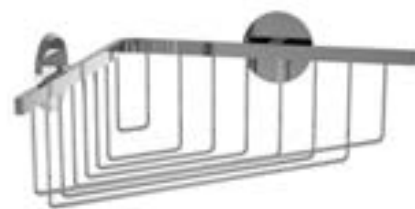

Corner basket TOKIO ROUND
195 x 100 x 195 mm
21171 | 60 €