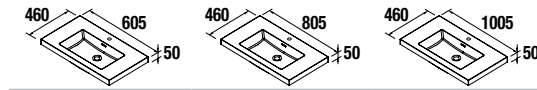

1205/D (800+400)		1205/L (400+800)		1205 2 Unt. (600+600)		1205	
cod.	€	cod.	€	cod.	€	cod.	€
18684	452	18683	452	18691	473	21073	358

Combination with Basins

Toscana (Porcelaine white)

600		800		1000	
cod.	€	cod.	€	cod.	€
20748	215	20750	237	20752	259