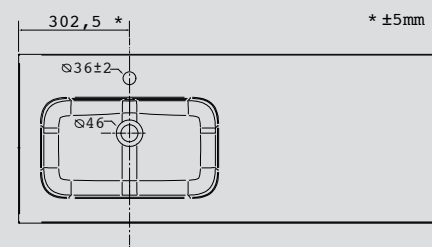

MINERALMARMO®

DEPTH 45

MINERAL LOAD

DEPTH 50