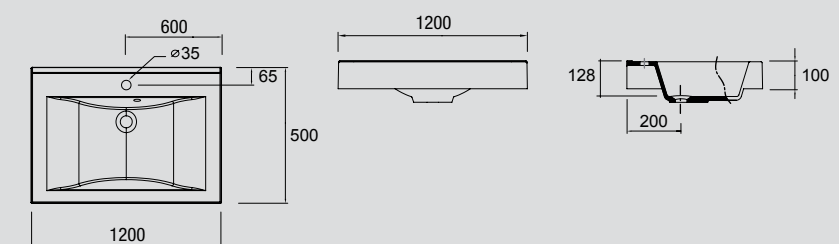

MINERALMARMO®

DEPTH 45

MINERAL LOAD

DEPTH 50