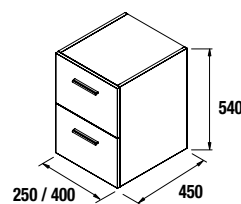

Gloss white		Gloss grey		Gloss taupe		Natural		Sbiancato		Alsacia	
	cod.	€	cod.	€	cod.	€	cod.	€	cod.	€	cod.	€
600	23240	385	23241	416	23245	416	23244	385	23242	385	23243	385
800	23246	424	23247	450	23251	450	23250	424	23248	424	23249	424
1000	23234	464	23235	491	23239	491	23238	464	23236	464	23237	464