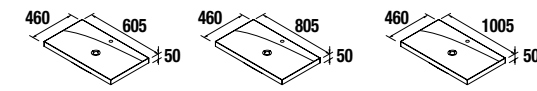

600		800		1000	
cod.	€	cod.	€	cod.	€
16890	275	16891	316	16892	346