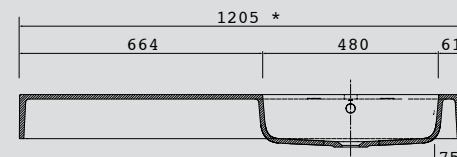

Basin ESCOCIA 1205 right MineralMarmo
without bottle trap or clicker waste
1205 x 120 x 460
22684 | 736 €