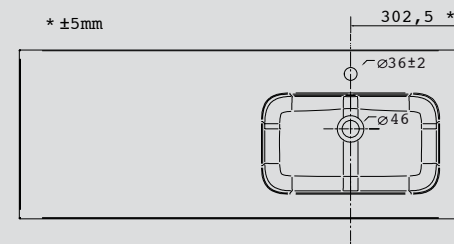

Basin ESCOCIA 1205 right MineralMarmo
without bottle trap or clicker waste
1205 x 120 x 460
22684 | 736 €