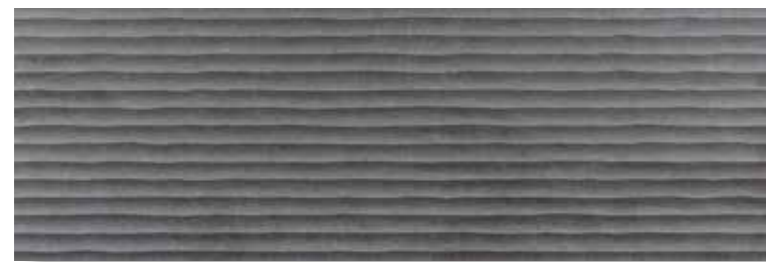

OLD DARK GRAY
V1440146 - 100155775 - G271
33.3x100 cm (x12.0 mm) 13"x39 1/2"

butech - adhesivo / junta recomendado
recommended adhesive / joint
one-flex n blanco B12903004 - 100004234
colorstuk rapid n antracita B22502005 - 100004298