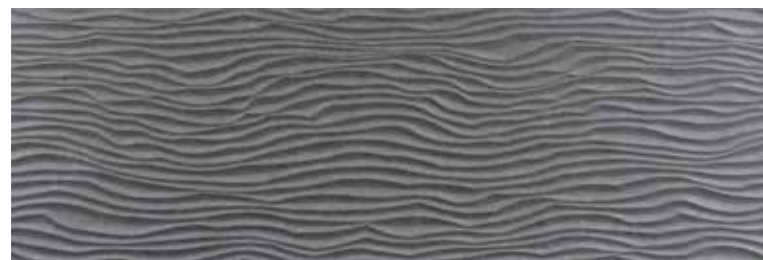

PARK DARK GRAY

V1440156 - 100155989 - G271
33.3x100 cm (x12.0 mm) 13"x39 1/2"

butech - adhesivo / junta recomendado
recommended adhesive / joint
one-flex n blanco B12903004 - 100004234
colorstuk rapid n antracita B22502005 - 100004298