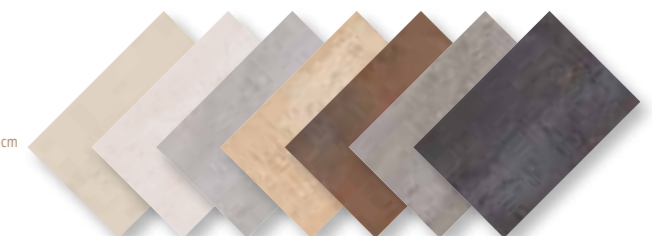

RUGGINE.SHINE

Monoporosa Rectificado Rectified Wall Tiles

RUGGINE

V1440035 - 100144839 - G261
33.3x100 cm (x9.2 mm) 13"x39 1/2"

butech - adhesivo / junta recomendado
recommended adhesive / joint
one-flex n blanco B12903004 - 100004234
colorstuk rapid n antracita B22502005 - 100004298

PERFIL RUGGINE

V3960170 - 100024179 - G97
1.5x100 cm (x15.0 mm) 5/8"x39 1/2"

RUGGINE ALUMINIO

V1440008 - 100142906 - G261
33.3x100 cm (x9.2 mm) 13"x39 1/2"

butech - adhesivo / junta recomendado
recommended adhesive / joint
one-flex n blanco B12903004 - 100004234
colorstuk rapid n manhattan B22502002 - 100004295

PERFIL RUGGINE ALUMINIO

V3960171 - 100029889 - G97
1.5x100 cm (x15.0 mm) 5/8"x39 1/2"

RUGGINE CALDERA

V1440094 - 100149908 - G261
33.3x100 cm (x9.2 mm) 13"x39 1/2"

butech - adhesivo / junta recomendado
recommended adhesive / joint
one-flex n blanco B12903004 - 100004234
colorstuk rapid n marron B22502010 - 100004303

PERFIL RUGGINE CALDERA

V3960173 - 100029891 - G97
1.5x100 cm (x15.0 mm) 5/8"x39 1/2"

RUGGINE LATÓN

V1440108 - 100151493 - G261
33.3x100 cm (x9.2 mm) 13"x39 1/2"

butech - adhesivo / junta recomendado
recommended adhesive / joint
one-flex n blanco B12903004 - 100004234
colorstuk rapid n marfil B22502009 - 100004302

PERFIL RUGGINE LATÓN

V3960172 - 100024182 - G97
1.5x100 cm (x15.0 mm) 5/8"x39 1/2"

RUGGINE.SHINE

Monoporosa Rectificado Rectified Wall Tiles

RUGGINE NÍQUEL

V1440029 - 100144502 - G261
33.3x100 cm (x9.2 mm) 13"x39 1/2"

butech - adhesivo / junta recomendado
recommended adhesive / joint
one-flex n blanco B12903004 - 100004234
colorstuk rapid n gris B22502013 - 100004305

PERFIL RUGGINE NÍQUEL

V3960290 - 100091984 - G97
1.5x100 cm (x15.0 mm) 5/8"x39 1/2"

RUGGINE PLATINO

V1440031 - 100144503 - G261
33.3x100 cm (x9.2 mm) 13"x39 1/2"