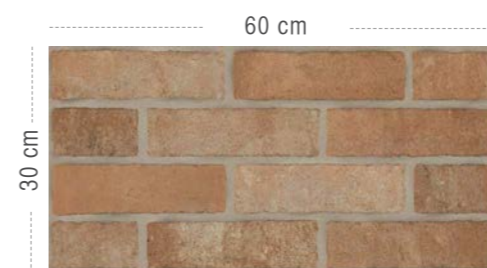

Realizzato con / Made by:

EASY BRICK

Grigio 30x60

EASY BRICK

MURETTO

COD. S10571 Easy Brick Biancone 37

COD. S10574 Easy Brick Silva 37

COD. S10572 Easy Brick Padano 37

COD. S10570 Easy Brick Grigio 37

30x60

IMBALLI/Packing:

SCATOLA	BOXES	KARTONS	BOITES
F.to	Pz	m ²	Kg
MURETTO	7	1,26	24

PALETTE	PALLETS	PALETTS	PALLET
F.to	Sc	m ²	Kg
MURETTO	46	50,4	980