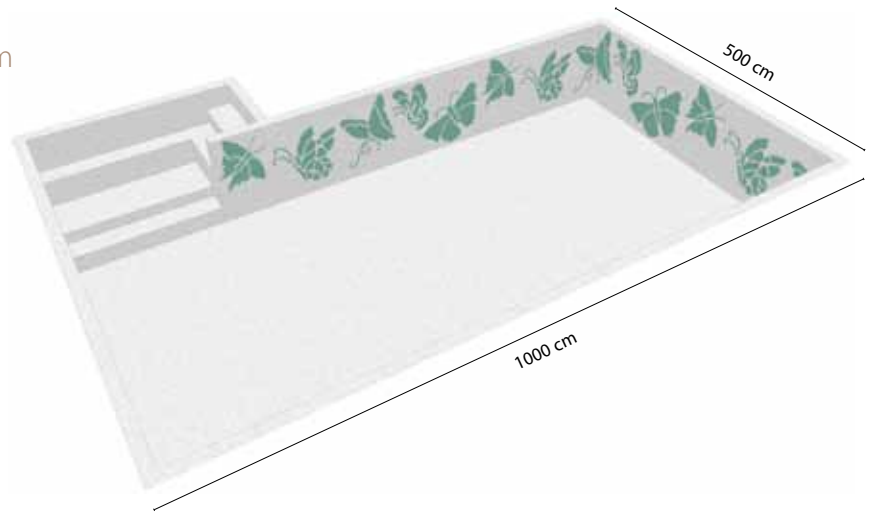

wallpaper 2 x 2 cm

111
160

DECORS

CAD 2 x 2 cm

WATER GARDEN

2 x 2 cm
504 x 504 cm
25,40 m²

PROJECT LAYOUT

wallpaper 2 x 2 cm

DECORS CAD 2 x 2 cm

WATER WINGS

2 x 2 cm
567 x 157,5 cm
8,93 m²

WATER WINGS 1

WATER WINGS 2

FIXING MAP

73	74	75	76	77	78	79	80	81	82	83	84	85	86	87	88	89	90
72	71	70	69	68	67	66	65	64	63	62	61	60	59	58	57	56	55
37	38	39	40	41	42	43	44	45	46	47	48	49	50	51	52	53	54
36	35	34	33	32	31	30	29	28	27	26	25	24	23	22	21	20	19
1	2	3	4	5	6	7	8	9	10	11	12	13	14	15	16	17	18