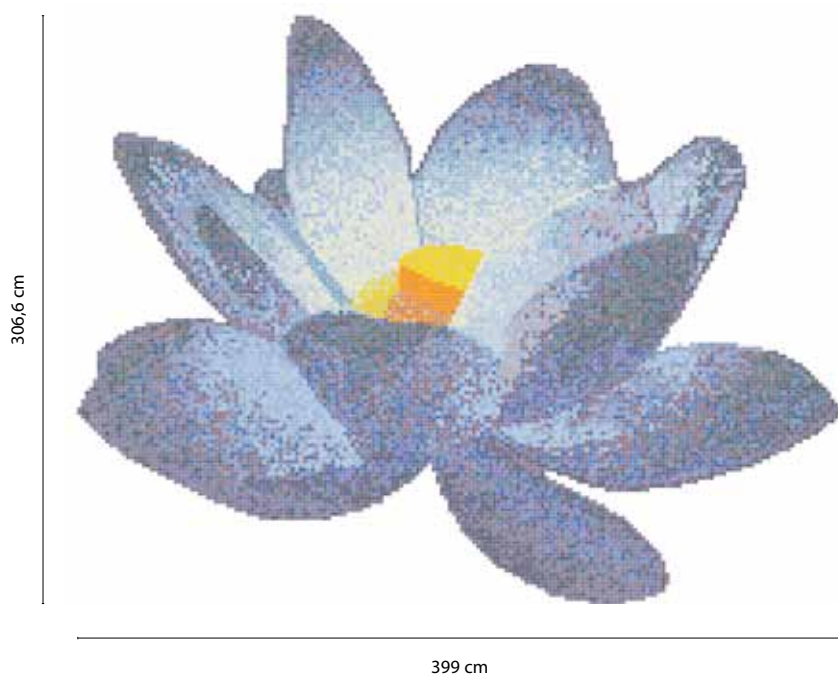

378 cm

472,5 cm

ROSA BLU
472,5 x 378 cm
10,80 m²

- 135
- 136
- 137
- 160
- 161
- 277
- 280

DECORS CAD 2 x 2 cm

ROSA DEI VENTI
300,3 cm x 273 cm
1,80 m²

- 123
- 131

STELLA
298,2 cm x 283,5 cm
2,28 m²

- 110
- 113
- 123
- 154
- 160
- 161
- 251

FIORE DI LOTO

399 x 306,6 cm
6,77 m²

	135		202
	136		203
	137		238
	163		276
	169		277
	171		280
	172		732
	173		735
	181		2110
	182		2112
			2114

GIGLIO

535,5 cm x 504 cm
14,81 m²