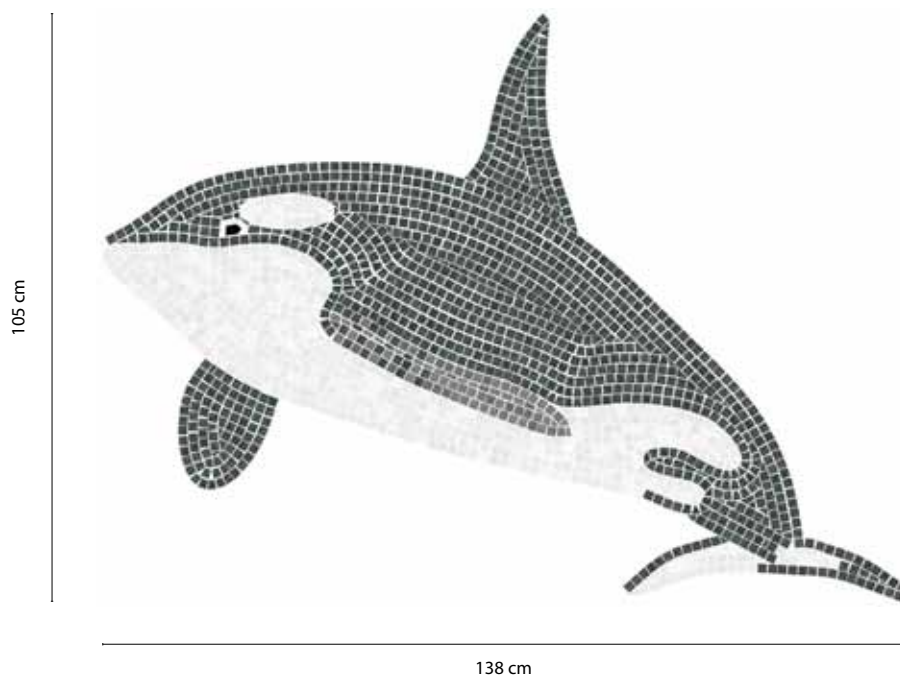

- 110
- 113
- 123
- 154
- 160
- 161
- 251

FIORE DI LOTO

399 x 306,6 cm
6,77 m²

	135		202
	136		203
	137		238
	163		276
	169		277
	171		280
	172		732
	173		735
	181		2110
	182		2112
			2114

GIGLIO

535,5 cm x 504 cm
14,81 m²

233 cm

DECORS CAD 2 x 2 cm

decors 2 x 2 cm

COLIN
CAD 2 x 2 cm
315 cm x 141 cm
1,57 m²

- 120
- 122
- 123
- 130
- 132
- 160

ARTISTIC DECORS 1 x 1 cm

GEORGE
ARTISTIC 1 x 1 cm
150 cm x 140 cm
0,70 m²

- 121
- 123
- 132
- 136
- 208
- 239

ARTISTIC DECORS 1 x 1 cm

TWINS DOLPHINS

ARTISTIC 1 x 1 cm
148 cm x 96 cm
0,44 m²

- 150
- 151
- 152
- 153
- 155
- 208

JUDITH

ARTISTIC 1 x 1 cm
138 cm x 105 cm
0,53 m²

- 154
- 155
- 160
- 208

BORDERS CAD 2 x 2 cm