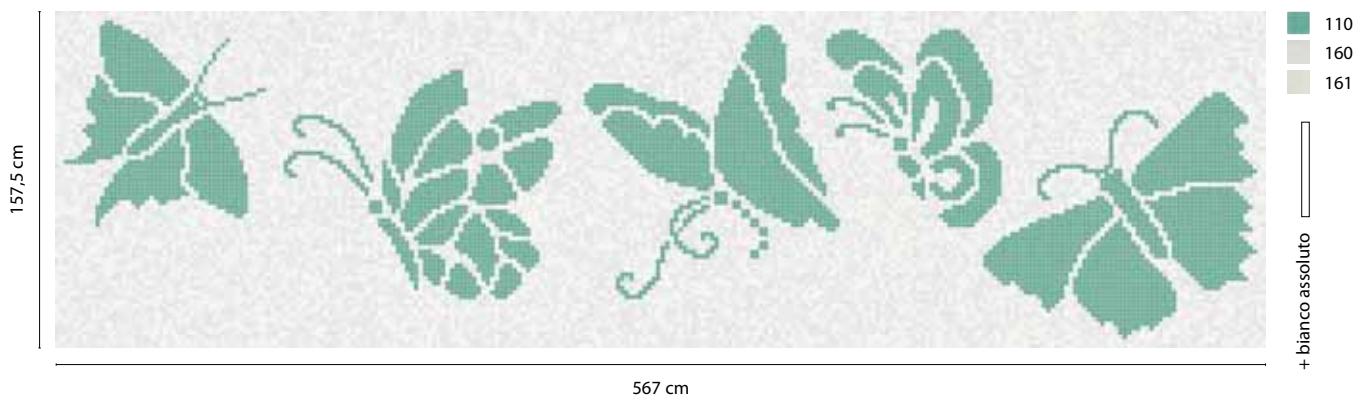

DECORS CAD 2 x 2 cm

WATER WINGS

2 x 2 cm
567 x 157,5 cm
8,93 m²

WATER WINGS 1

WATER WINGS 2

FIXING MAP

73	74	75	76	77	78	79	80	81	82	83	84	85	86	87	88	89	90
72	71	70	69	68	67	66	65	64	63	62	61	60	59	58	57	56	55
37	38	39	40	41	42	43	44	45	46	47	48	49	50	51	52	53	54
36	35	34	33	32	31	30	29	28	27	26	25	24	23	22	21	20	19
1	2	3	4	5	6	7	8	9	10	11	12	13	14	15	16	17	18