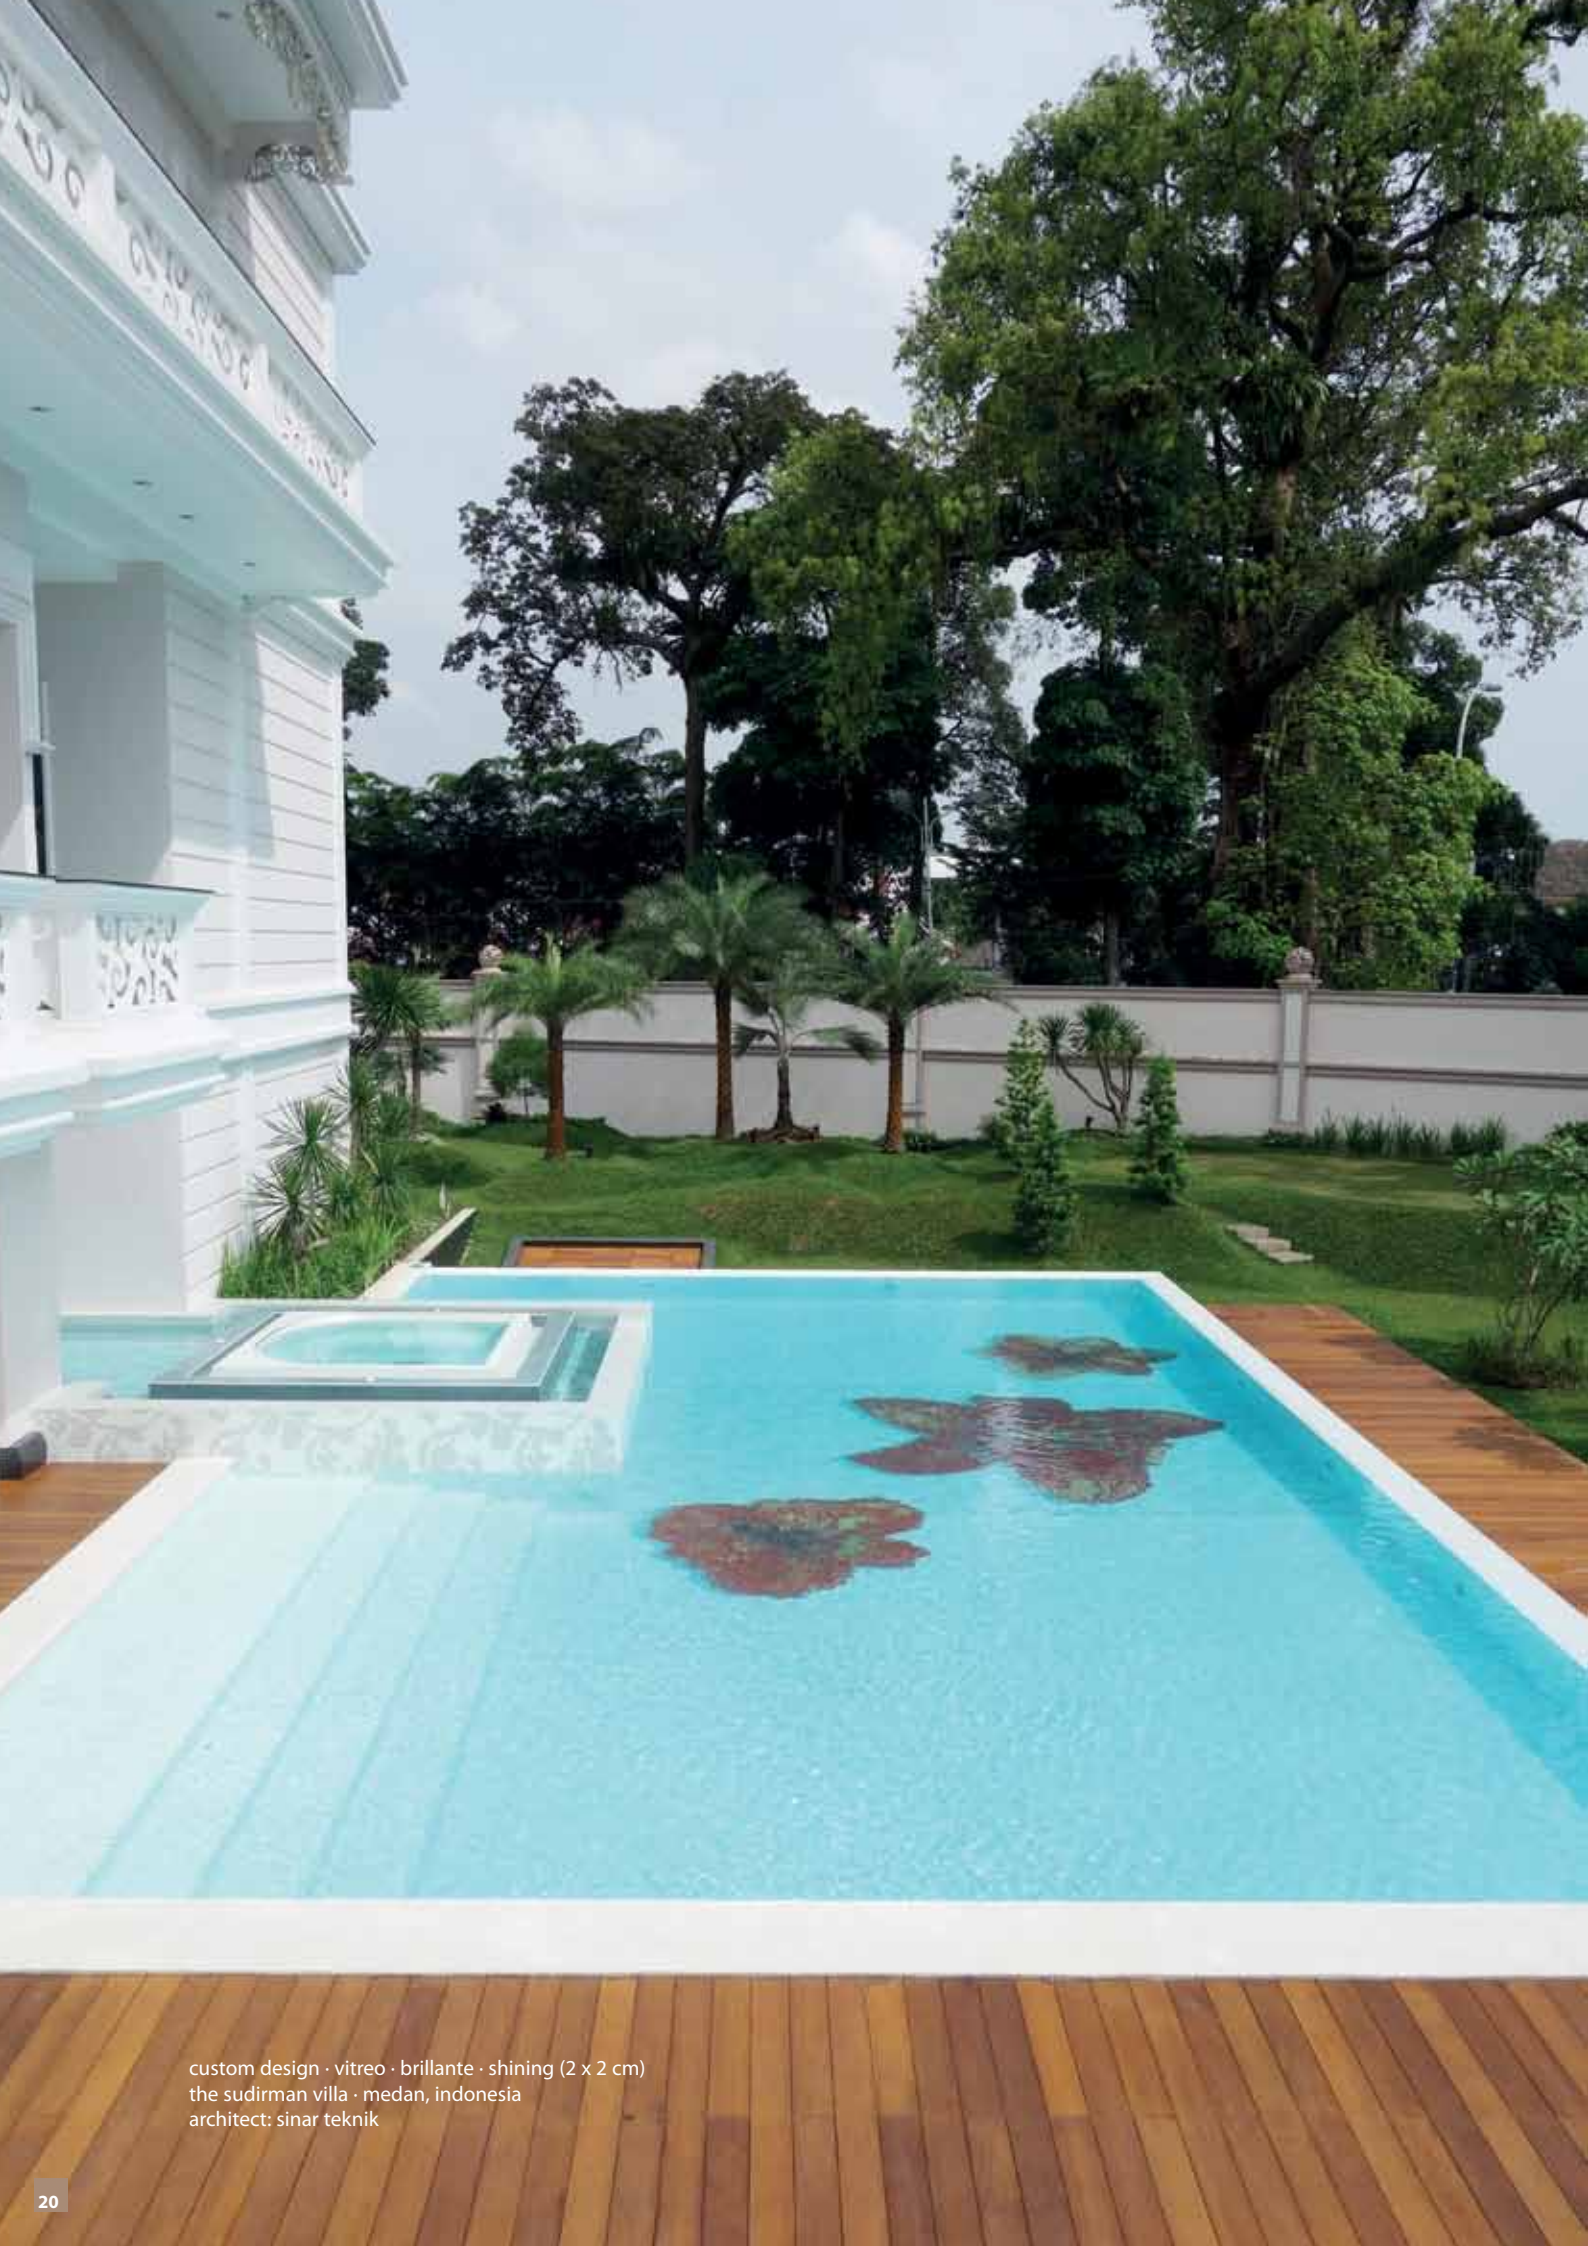

custom design · vitreo · brillante · shining (2 x 2 cm)
the sudirman villa · medan, indonesia
architect: sinar teknik