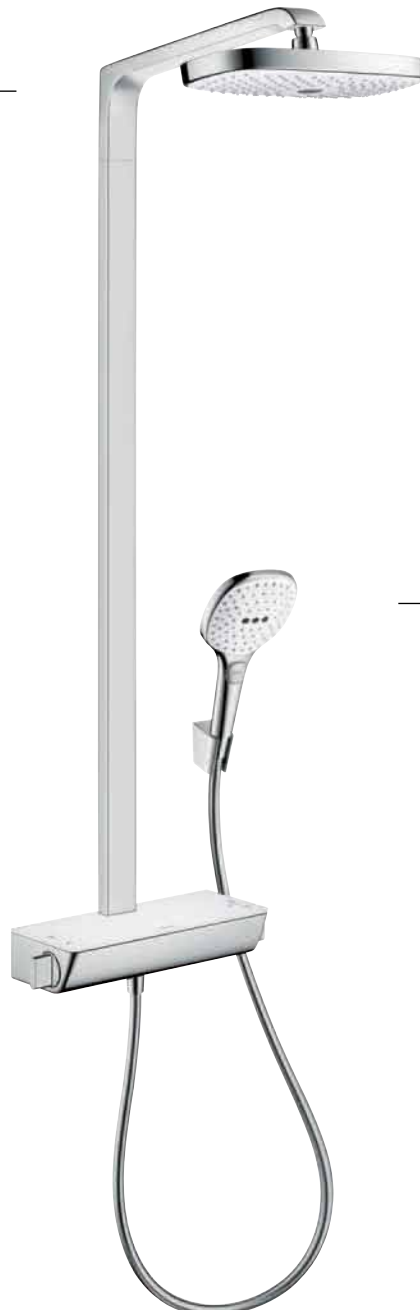

Tuširanje ili wellness program?

Raindance® Select E 300 Showerpipe: kombinacija nadglavnog tuša, ručnog tuša i termostata.

Od okrepljujuće i opuštajuće kiše nadglavnog tuša preko tri vrste mlaza ručnog tuša do višenamjenskog termostata: Odlučite se za Raindance Select Showerpipe i u potpunosti uživajte u udobnosti i užitku, u kombinaciji

s markantnim dizajnom. Ipak se rješenja iz kuće Hansgrohe mjere po svojoj sposobnosti da ponude inteligentne, kao i lijepe funkcije. I još važnije: Vašu osobnu zamisao savršenog osjećaja prilikom tuširanja. Showerpipe se jed-

nostavno ugradi na već postojeće zidne priključke te je zbog toga idealno rješenje za jednostavnu obnovu kupaonice.

Pojašnjenje funkcija ćete pronaći na presavijanim stranicama na kraju brošure.