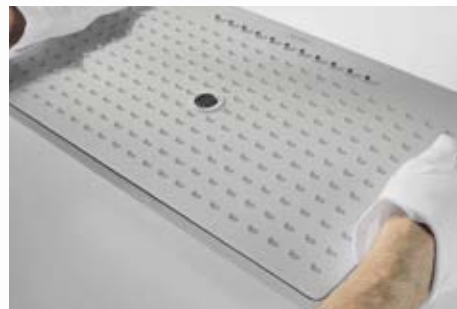

Materijal.

Proizvodni proces staklenog mlaznog diska kombinira izvorni materijal s najmodernijom laserskom tehnologijom.

Proizvod.

Pažljivo ručno raden, provjeren i sklopljen, Rainmaker Select zadovoljava najviše standarde kvalitete.