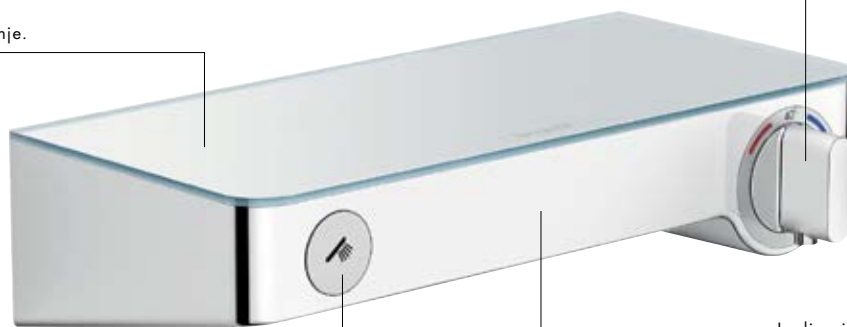

ShowerTablet® Select 300 Termostat za tuš

Focus Open 2013
Silver

Staklena površina za odlaganje.

Dostupno i u bijelom krom izdanju.

Biranje željene temperature vode.

Izolirani korpus sprječava pregrijavanje kućišta miješalice i nastanak eventualnih opekлина.