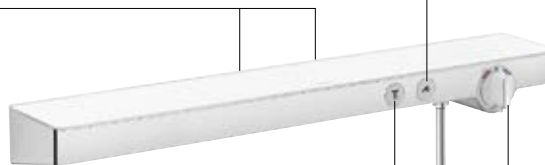

Jednostavno skenirajte šifru kako biste pogledali film o proizvodu.

reddot award 2015 winner

Nadglavni tuš s mlaznicama.

Udobna promjena vrste mlaza.

Tuš-ručica i način isključivanja.

ShowerTablet montiran izravno na instalacije dovoda vode koje izlaze iz zida.