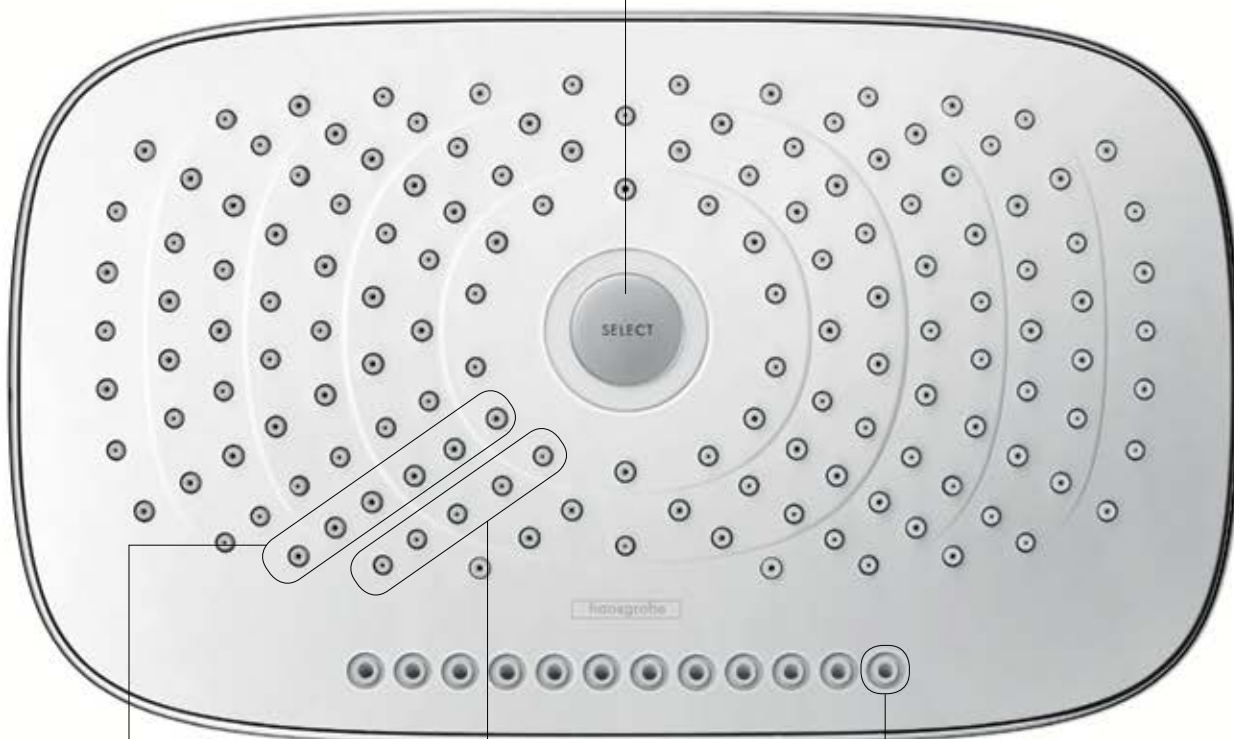

Naši nadglavni tuševi: najljepša kiša na svijetu.

Doživite najveći vodeni užitak na pritisak tipke.

Sada se i kod Hansgrohe nadglavnih tuševa vrstu mlaza može odabrati jednostavnim pritiskom na tipku. Rain i RainAir nude opuštanje - mlazovi s punom površinom preko cijelog diska. Uz RainStream mlaz tuširate se pod 12 puta raskošnijom širinom kiše i poput bisera s Vaših se ramena ispire sav osjećaj težine.

Bogatstvo mogućnosti nije samo u doživljaju tuširanja nego se ta raznolikost odražava i u samom izgledu ovog nadglavnog tuša: postoji u klasično kružnom obliku ili u modernom kutnom obliku za ljubitelje voluminoznih proizvoda; u čistom kromu ili sjajnom kromu s bijelim diskom. Dodatno su s vanjske strane ukrašeni elegan-

tnim, decentnim krugom od kroma te su dobili viši i kvalitetniji obrub i atraktivnu strukturu valova. Disk koji je moguće skinuti i time jednostavno očistiti jamči za dugotrajnu funkcionalnost i ljepotu proizvoda.

Raindance® Select E 300 3jet Nadglavni tuš

Prebacuje lagano i intuitivno na drugu vrstu mlaza i osigurava zadovoljstvo na pritisak tipke.

Nježna kiša tuša sa zrakom obogaćenim kapima iz velikih mlaznica.

Snažna kiša tuša iz malih mlaznica - idealno za ispiranje šampona iz kose.

Raskošna bujica vode sačinjena od 12 širokih mlaznica - za djelotvorno opuštanje