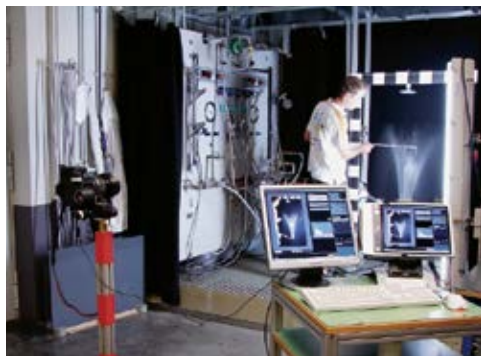

RAZVOJ.

Naši inženjeri posvećuju svu svoju energiju u pretvaranje običnog tuširanja u doživljaj tuširanja. Zato konstantno razvijamo nove modele mlazova te metode rukovanja koje čine Vašu svakodnevnu rutinu s vodom osobnom i ugodnom koliko god je to moguće.