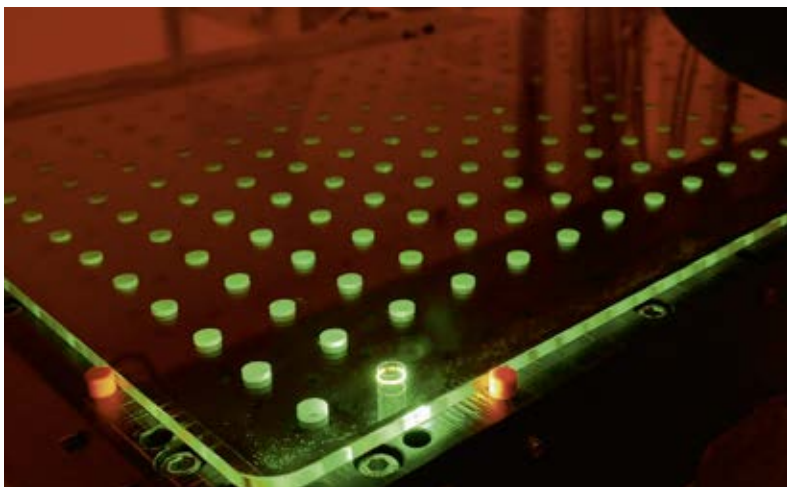

Materijal.

Proizvodni proces staklenog mlaznog diska kombinira izvorni materijal s najmodernijom laserskom tehnologijom.

Proizvod.

Pažljivo ručno raden, provjeren i sklopljen, Rainmaker Select zadovoljava najviše standarde kvalitete.