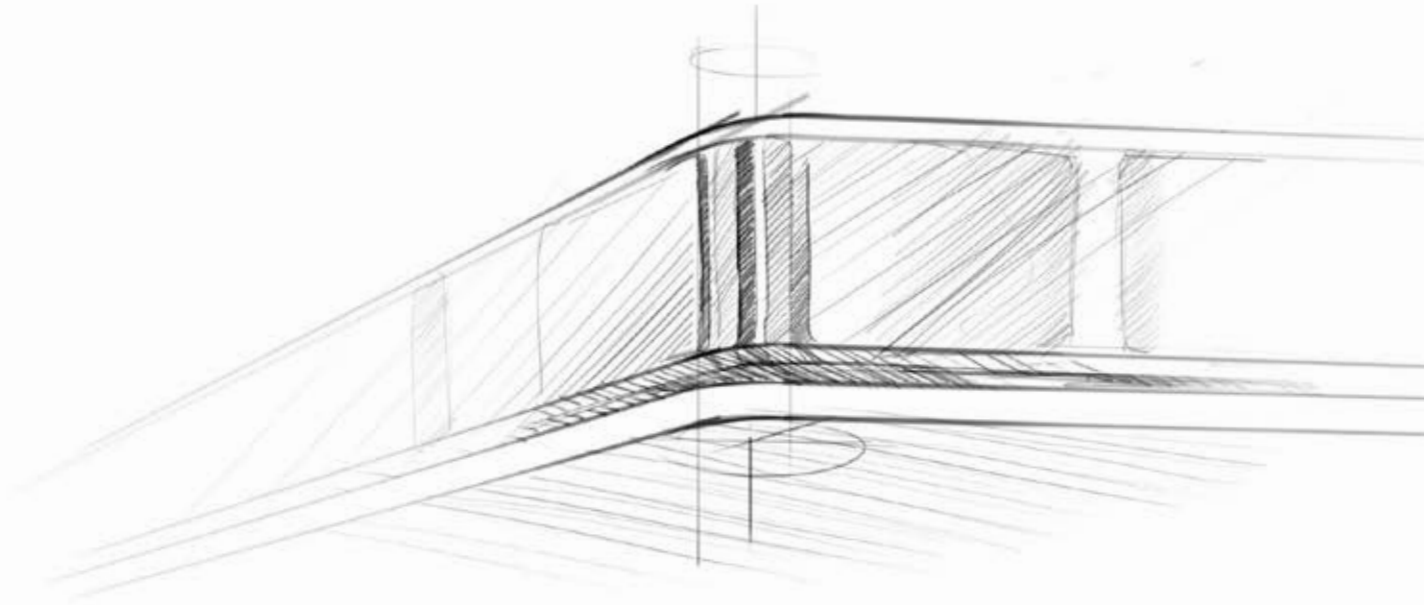

Materijal.

Proizvodni proces staklenog mlaznog diska kombinira izvorni materijal s najmodernijom laserskom tehnologijom.

Proizvod.

Pažljivo ručno raden, provjeren i sklopljen, Rainmaker Select zadovoljava najviše standarde kvalitete.