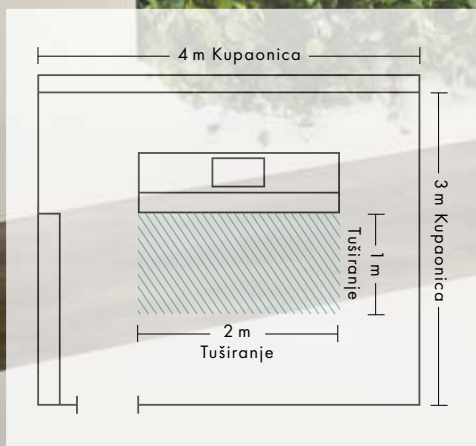

Proizvod.

Pažljivo ručno raden, provjeren i sklopljen, Rainmaker Select zadovoljava najviše standarde kvalitete.

Ambijent 1: Tuš u fokusu.

Rainmaker® Select Showerpipe – idealno rješenje montirano na površini zida.