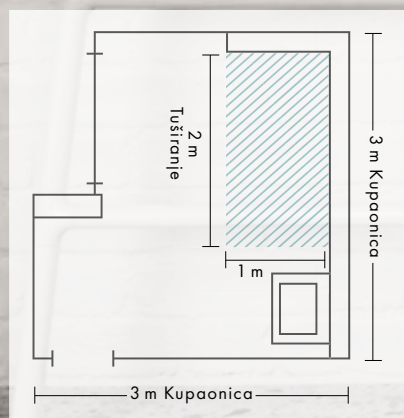

Ambijent 3: Savršeno integriran dizajn i tehnologija.

Rainmaker® Select podžbukno rješenje.

Spajanje tuša i prostora igra ključnu ulogu u modernoj dizajniranoj kupao­nici. Bilo da se radi o glatkom prijelazu iz suhog dijela kupaonice prema mokrom području pomoću tuša u razini poda, rje­šavanjem ometajućih prepreka pomoću staklenih pregrada ili besprijekornoj

integraciji tuša i same miješalice. Rain­maker Select s podžbuknom instalaci­jom pokazuje da čak i veliki tuš elegan­tno suzdržan i istodobno visoke kvalitete može ugraditi u svaku kupaonicu. Moder­na tehnologija nestaje nevidljivo u zidu, dok su bijele pozadine staklene površine

nadglavnog tuša i termostata jednostavno i elegantno integrirane u zid i strop. To omogućuje veliki užitak tuširanja u svakoj kupaonici. Tuš je percipiran kao središte kupaonice bez obzira na stvarnu veličinu prostorije.