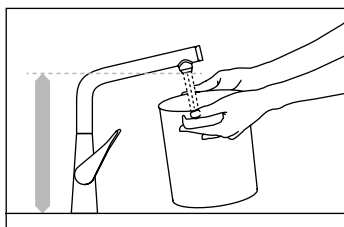

ComfortZone.

Visina.

Posebno visok izljev ostavlja puno mjesta i idealan je za punjenje velikih posuda i lonaca.