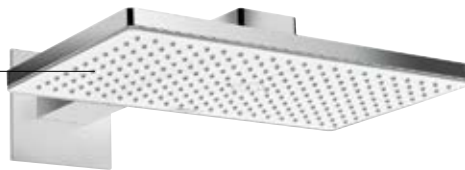

Spoj nadžbukne i podžbukne ugradnje – inovativno rješenje za skrivenu ugradnju tuša.

Jednostavno skenirajte šifru kako biste pogledali film o proizvodu.

reddot award 2015 winner

Nadglavni tuš s mlaznicama.