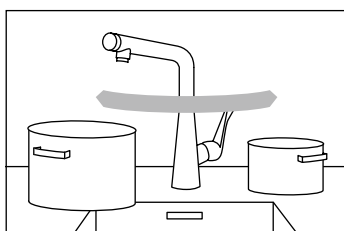

Zakretaj.

Miješalice imaju mogućnost ograničenog zakretanja (110°/150°) ili okretanja oko svoje osi (360°). To je posebno praktično za rad desno i lijevo od miješalice.