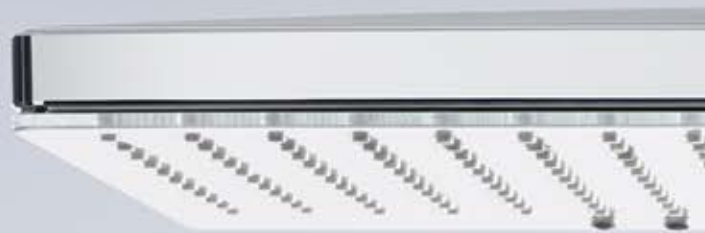

Nova dimenzija tuširanja.

Rainmaker® Select.