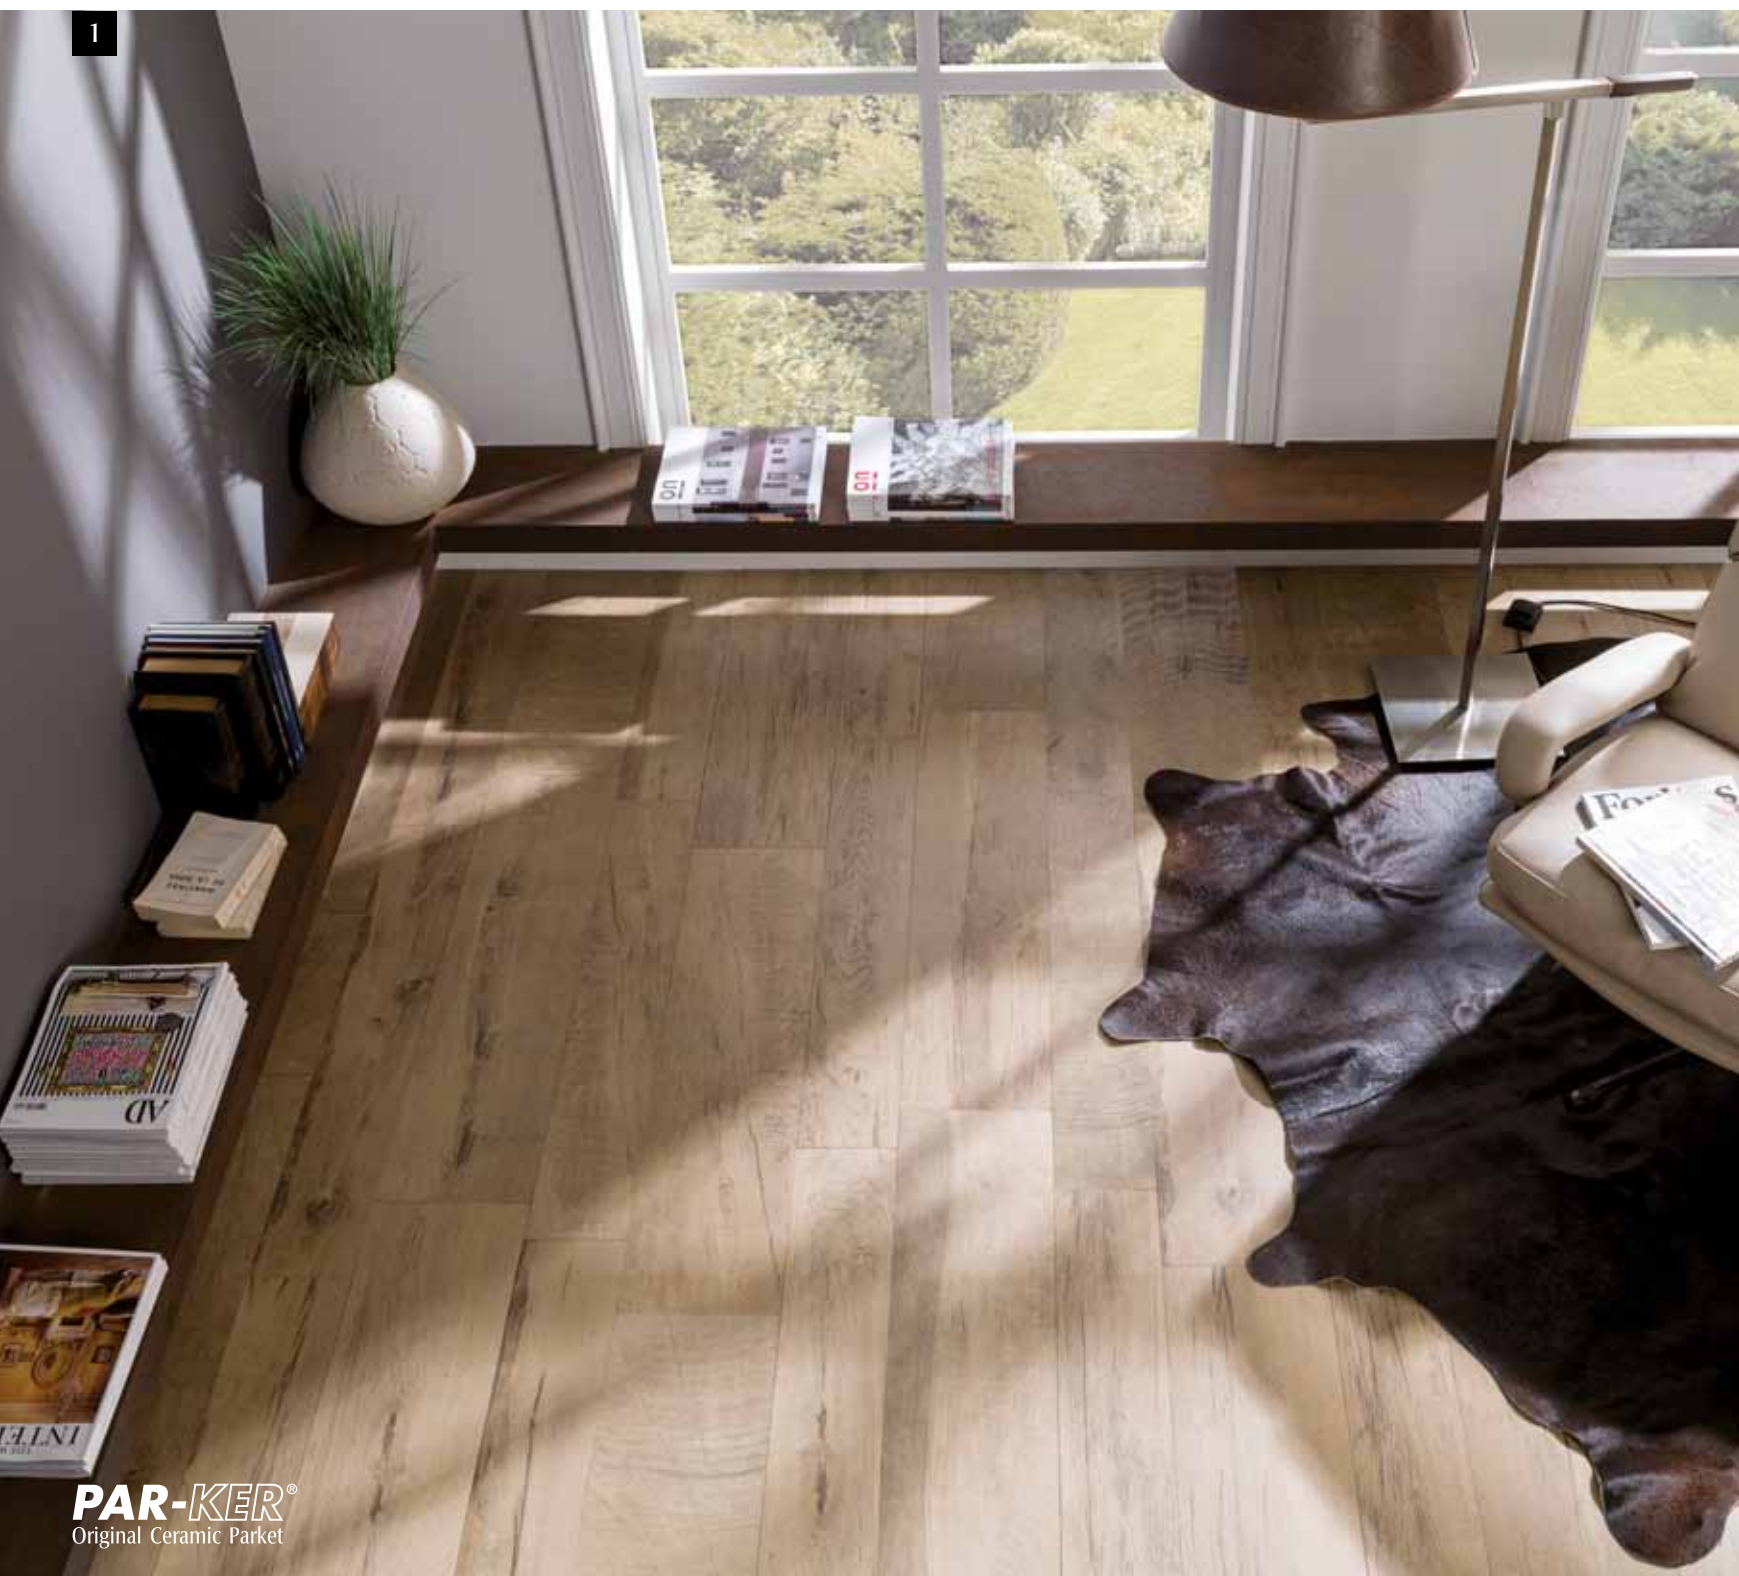

1

1
PAR-KER Floor tiles
MISURI NATURAL 14,3x90 / 22x90 cm
Grout
COLORSTUK MARRÓN

2
PAR-KER Floor tiles
ASCOT ARCE 19,3x120 / 29,4x120 cm
Grout
COLORSTUK TABACO