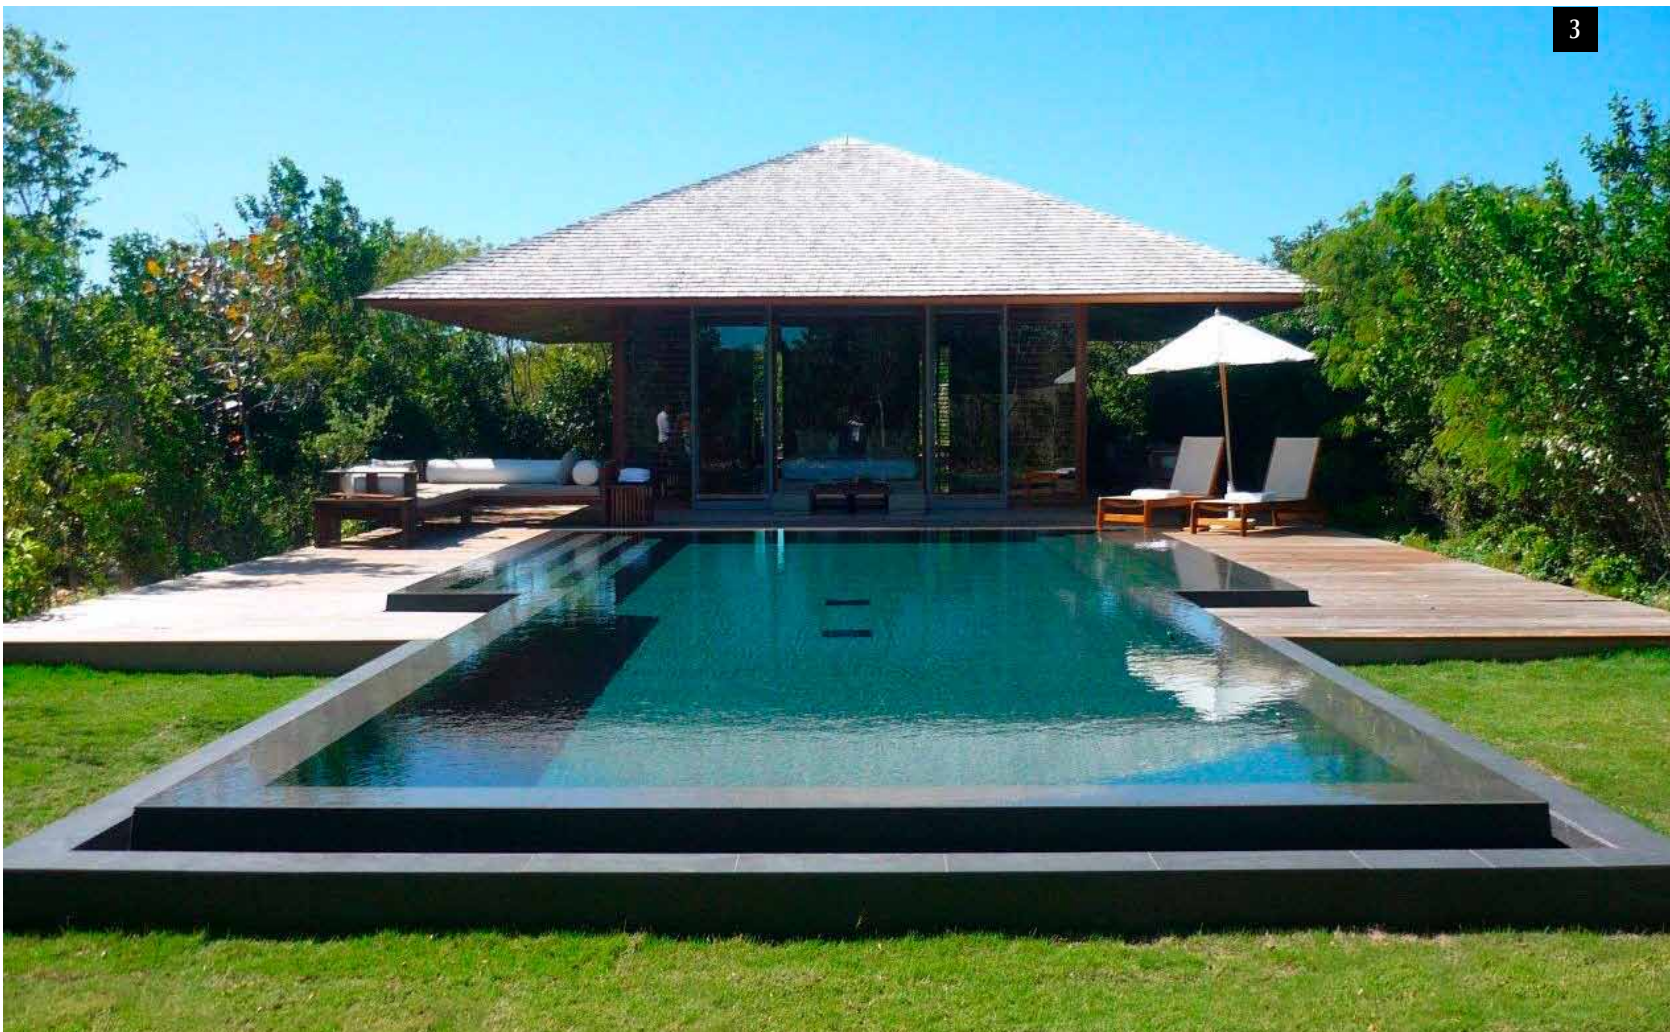

2

1
Floor: Outdoor decking
STYLEDECK PLUS BROWN
14,4x210x2,2 cm

2
Floor: Natural Stone
MULTIFORMATO TOSCANO ANTICATO
40,6x40,6x1,2 / 20x20x1,2 /
40,6x61x1,2 / 20x40,6x1,2 cm
Grout
COLORSTUK BEIGE

Wall: Natural Stone
MOKA ANTICATO BIOPROT
30x60x1,2 cm

3
Technical porcelain floor
AVENUE BLACK TEXTURE 59,6x59,6 cm
Grout
COLORSTUK ANTRACITA

3