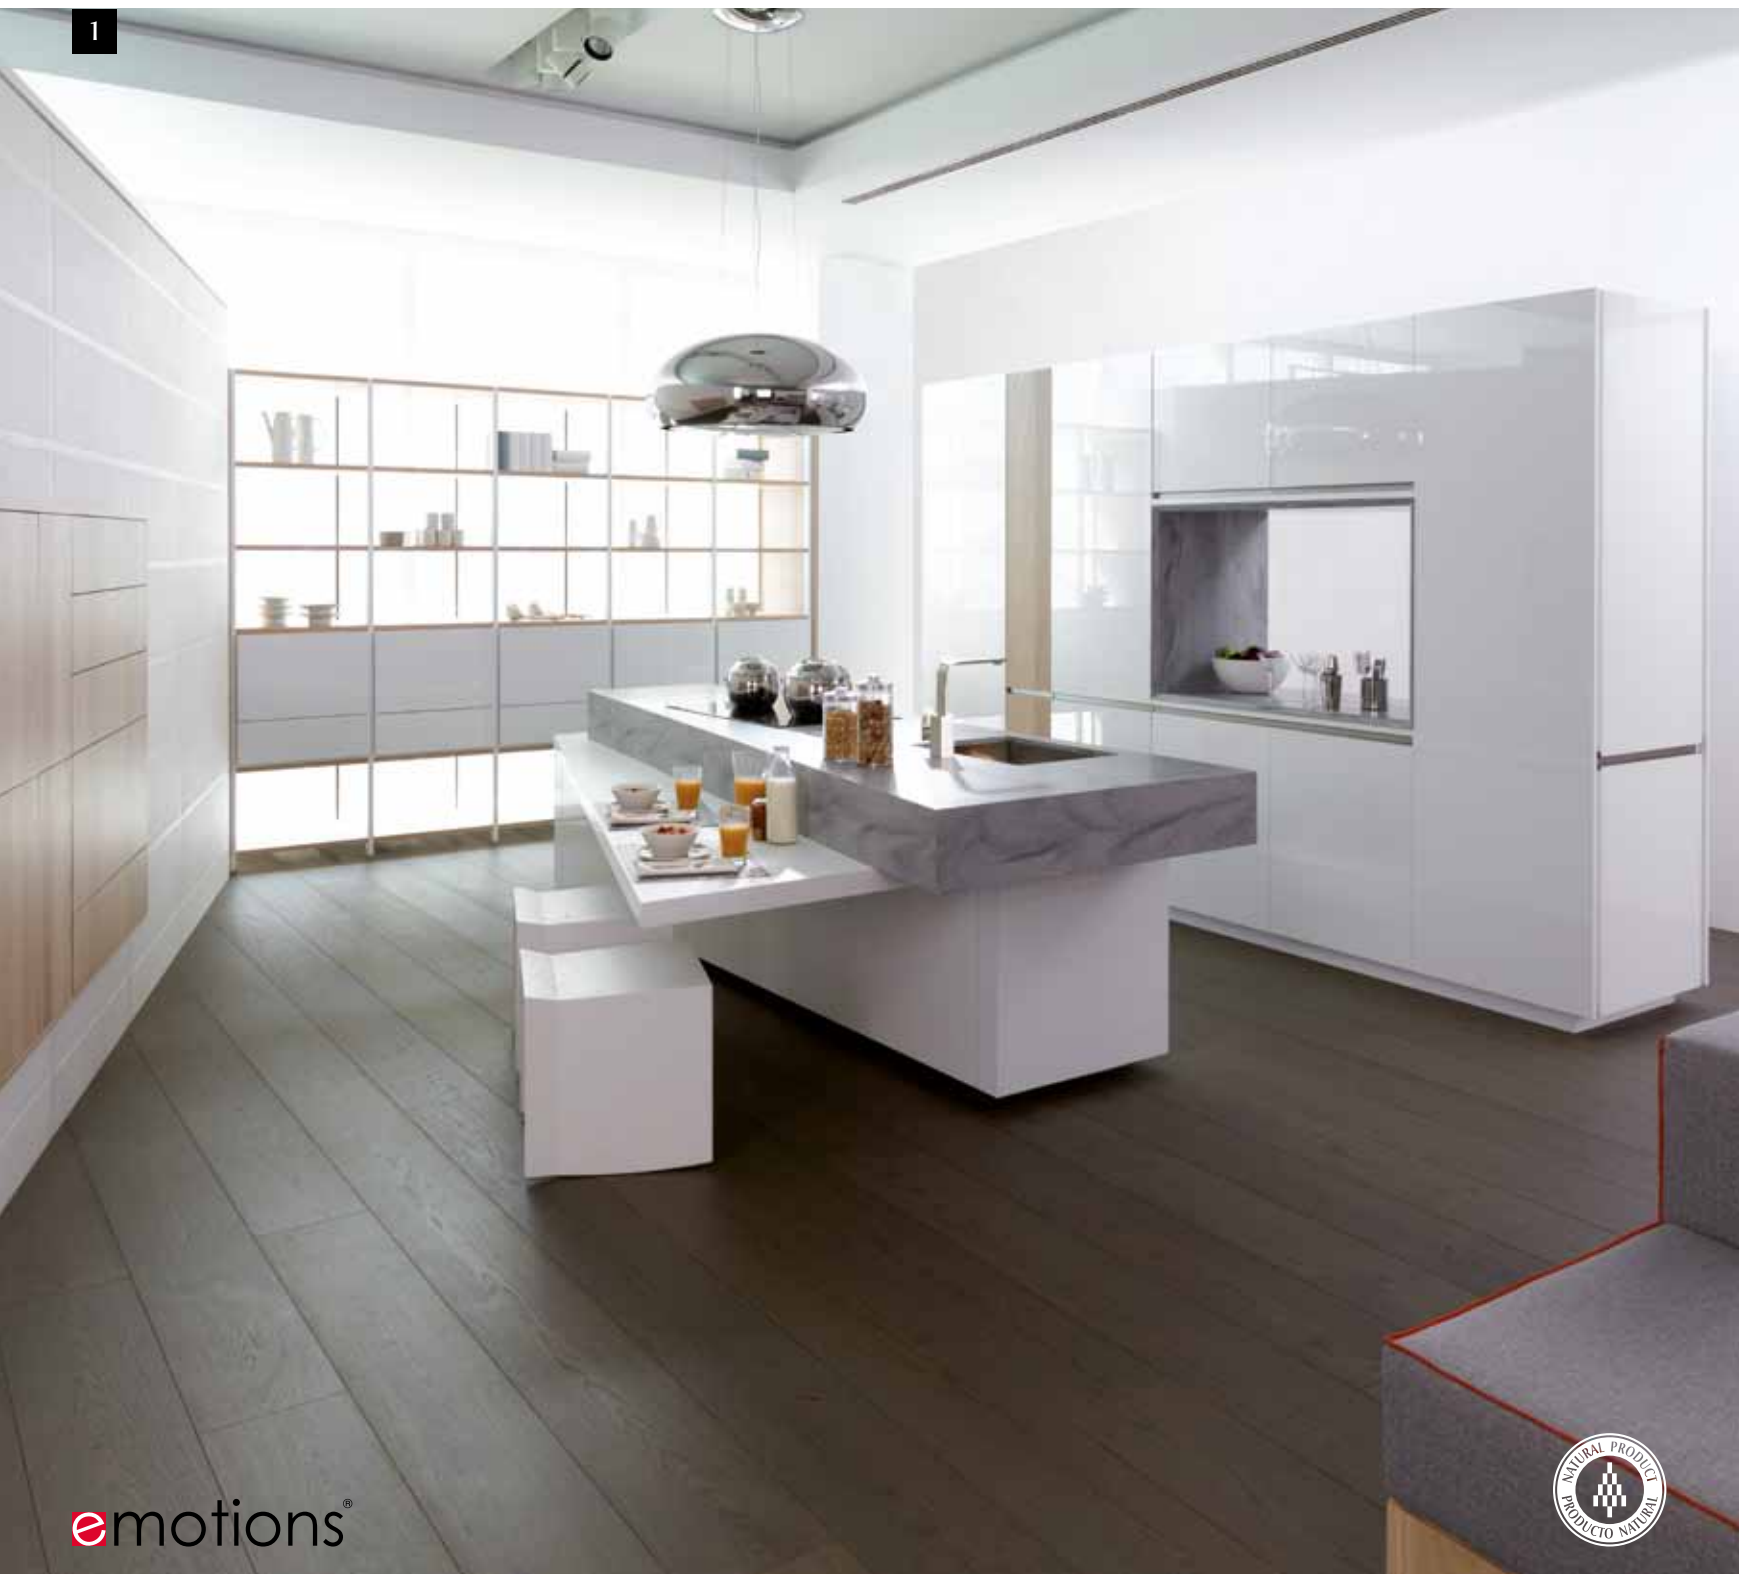

1

emotions®

1
Kitchen furniture
ROOMS
E5.30 BLANCO BRILLO / E6.00 ROBLE ALBA

2
Kitchen furniture
FOREST
E5.90 FERREO BRILLO / E6.90 ROBLE NOCHE

STON-KER Floor tiles
ESTOCOLMO GRIS 14,3x90 / 22x90 cm
Grout
COLORSTUK GRIS

3
Kitchen furniture
EVOLUTION
E6.90 ROBLE TORREFACTO

Table
DREAMS ROBLE BLANCO CAL / KRION®

Chairs
TAO BLANCO CAL

STON-KER Floor tiles
ANTIQUE BLACK 59,6x59,6 cm
Grout
COLORSTUK NEGRO

STON-KER Wall tiles
ANTIQUE BLACK 59,6x59,6 cm
Grout
COLORSTUK NEGRO

PAR-KER Wall tiles
ASCOT OLIVO 14,3x90 / 22x90 cm
Grout
COLORSTUK TABACO