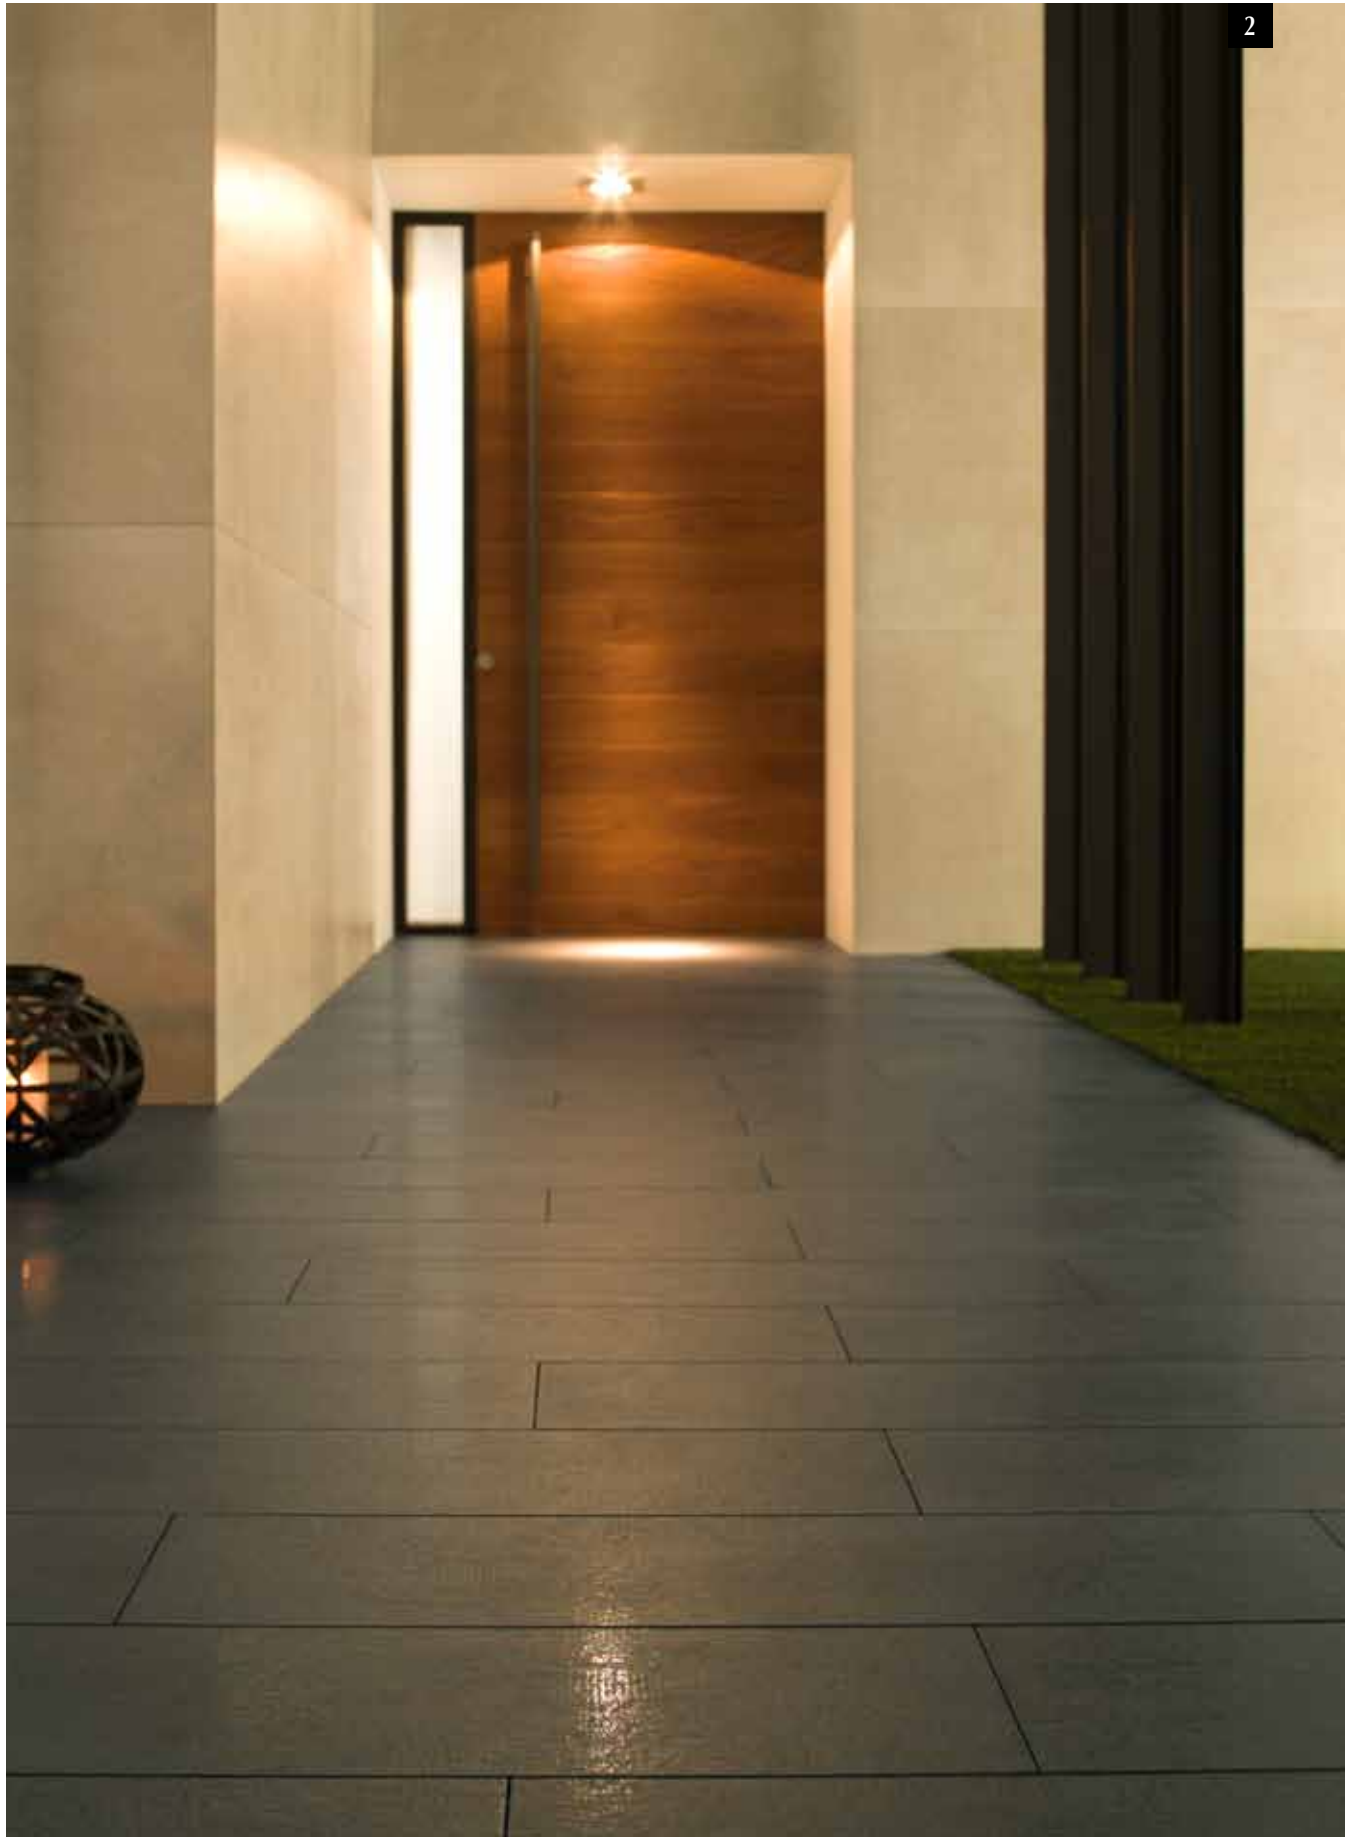

2
Technical porcelain floor
ON BLACK TIMBER LAPPATO 22x90 cm
Grout
COLORSTUK ANTRACITA

Technical porcelain wall
RUST BEIGE NATURE 100x300 cm
Grout
COLORSTUK BEIGE