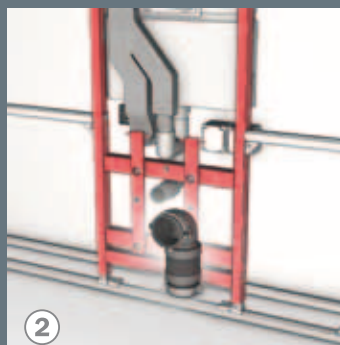

... i vertikalno (2).