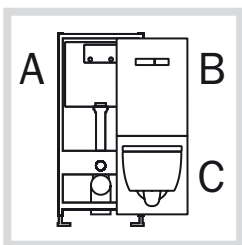

JEDNOSTAVNA KOMBINACIJA.

A TECElux modul

B Gornja staklena ploča, bijela

C Donja staklena ploča, bijela

B Gornja staklena ploča, crna

C Donja staklena ploča, crna