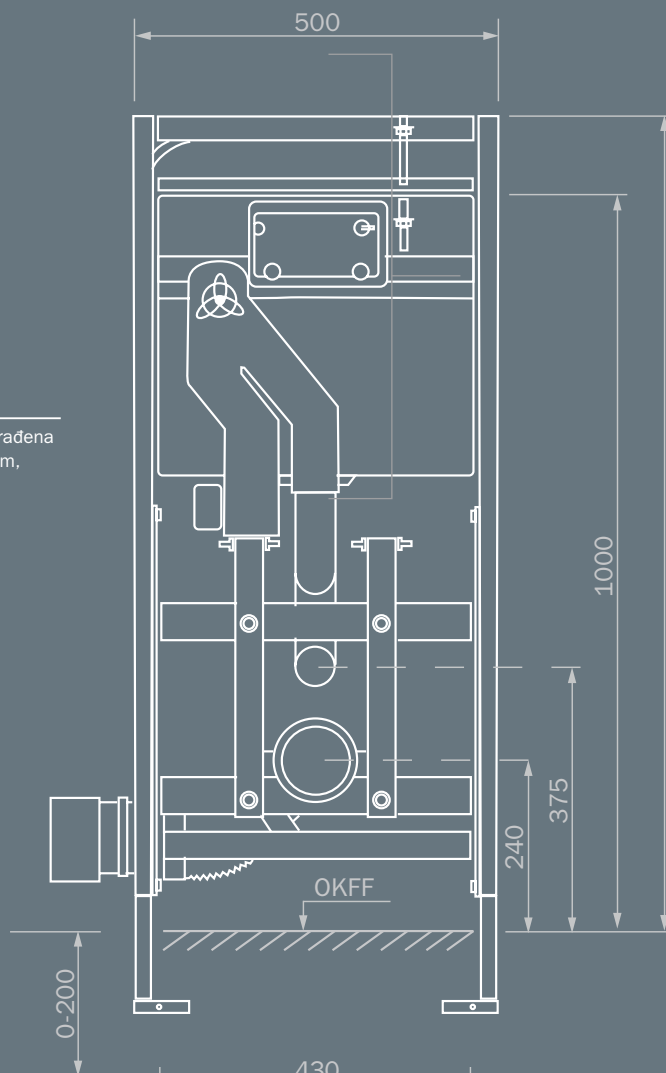

Ugradnja u metalnu konstrukciju

Ugradnja u drvenu konstrukciju

TECElux – tehnologija i ugradnja

Plosnata građa: dvodijelna ploča izrađena od sigurnosnog stakla debljine 6 mm, postavljena je 10 mm ispred zida.