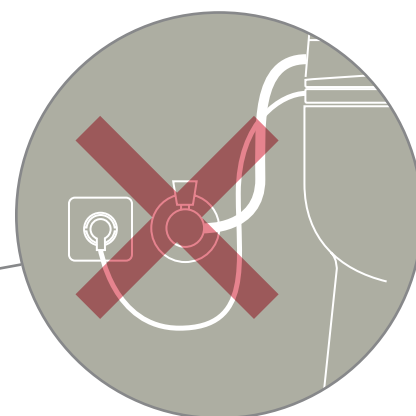

WC u otvorenom stambenom prostoru – TECElux filter protiv neugodnih mirisa osigurava čist zrak u prostoriji.

OTVOREN ZA SVE.

TECElux WC terminal simbioza je funkcionalnosti i dizajna. Moguća je kombinacija s gotovo svim modelima keramike za WC – i onim bez ruba kao i onima s tuš WC-om. Posebnost: priključci za vodu i struju kao i kanali za zrak za keramički filtar su integrirani. Ukoliko se ugrađuje tuš WC, svi se kablovi i vodovi za vodu postavljaju u podlozi, potpuno skriveni.

Okrugla WC keramika.

Kockasta WC keramika.

Keramika bez ruba.

Nastavak za tuš WC.

Tuš WC.

Potrebni priključci vode i struje za ugradnju tuš WC-a – ostaju skriveni iza staklene ploče TECElux.

VISINA SJEDENJA PO ŽELJI.

WC se uobičajeno postavlja na standardnu visinu. Kada se jednom postavi, svaki se korisnik, bez obzira na visinu ili dob, mora prilagođavati samom sjedištu. TECElux omogućuje podešavanje visine sjedenja – potrebno je samo pomaknuti staklenu ploču i podesiti visinu keramike. Raspon podešavanje je do osam centimetara. Visinu je moguće prilagođavati potrebama korisnika.