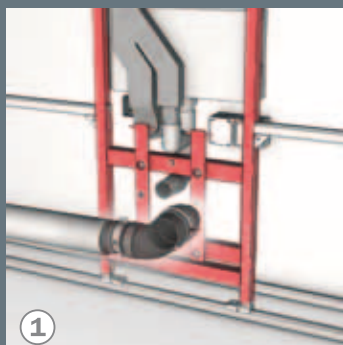

U slučaju modula s "m-Lift" funkcijom podešavanja visine, visina se podešava putem lako dostupnog podesivog vijka (1). Prije toga je potrebno otpojiti bočne držače (2).

TECElux je prikladan za sve WC keramike s pričvršnim razmakom od 180 mm.