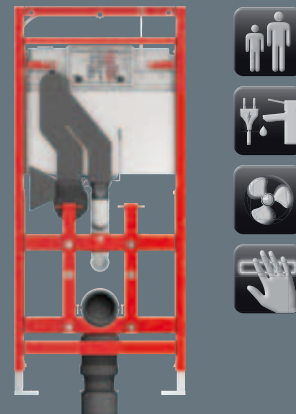

WC terminal temelji se na provjerenoj tehnologiji TECE predzidnih sustava, a dostupan je u tri različite izvedbe (vidi str. 29/30). Svi moduli sastoje se od samonosivog ugradbenog okvira i TECE spremnika s dvokoličinskom tehnologijom ispiranja.

A TECElux modul

TECElux modul ostavlja sve mogućnosti otvorene: dostupne su tri različite izvedbe modula.

Modul TECElux 100

S TECE spremnikom i dvokoličinskom tehnologijom ispiranja moguća je ili mehanička aktivacija ispiranja preko aktivacijskih tipaka ili elektronska aktivacija putem "sen-Touch" aktivacije. Modul je moguće naknadno nadograditi sa "ceramic-Air" keramičkim filterom (samo u kombinaciji sa "sen-Touch" gornjom staklenom pločom).

Modul TECElux 200

S TECE spremnikom, dvokoličinskom tehnologijom ispiranja i ručnim podešavanjem visine. Ispiranje se aktivira mehanički putem aktivacijskih tipki ili elektronski putem "sen-Touch" aktivacije. Modul je moguće naknadno nadograditi sa "ceramic-Air" keramičkim filterom (samo u kombinaciji sa "sen-Touch" gornjom staklenom pločom).

Modul TECElux 400

S TECE spremnikom, dvokoličinskom tehnologijom ispiranja, ručnim podešavanjem visine i "ceramic-Air" keramičkim filterom. Ispiranje se aktivira isključivo elektronskim putem ("sen-Touch").