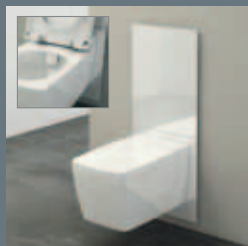

Aktivacija ispiranja putem aktivacijskih tipki. Dvokoličinsko ispiranje aktivira se mehanički i posluhuje se intuitivno (velika tipka je za veliko ispiranje, mala tipka za malo ispiranje).

C Pričvrtna ploča za WC

Pričvrtna ploča ima skrivene otvore za priključke za gotovo svaki model WC keramike – od standardne izvedbe do keramike bez ruba ili tuš WC-a.

Okrugla WC keramika

Kockasta WC keramika

Keramika bez ruba

Tuš WC