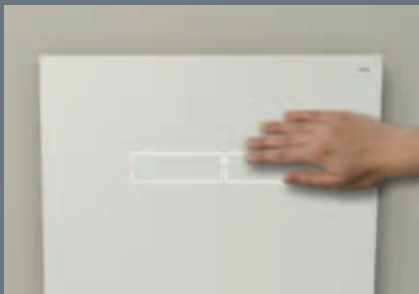

B Aktivacijska tipka

Dostupno s mehaničkom aktivacijom ispiranja ili elektronskom aktivacijom "sen-Touch".

Aktivacijska tipka s elektronskom "sen-Touch" aktivacijom ispiranja. Područje senzora se osvijetli kada se osoba približi. Ispiranje se aktivira kratkim dodiranjem ili bez dodira.