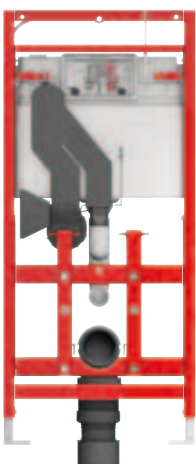

Nastavak za tuš WC

JEDNOSTAVNA KOMBINACIJA.

A TECElux modul

TECElux 100
Br. art. 9600100

TECElux 200
Br. art. 9600200

TECElux 400
Br. art. 9600400

B Gornja staklena ploča, bijela

„sen-Touch“
(elektronska aktivacija)
Br. art. 9650002