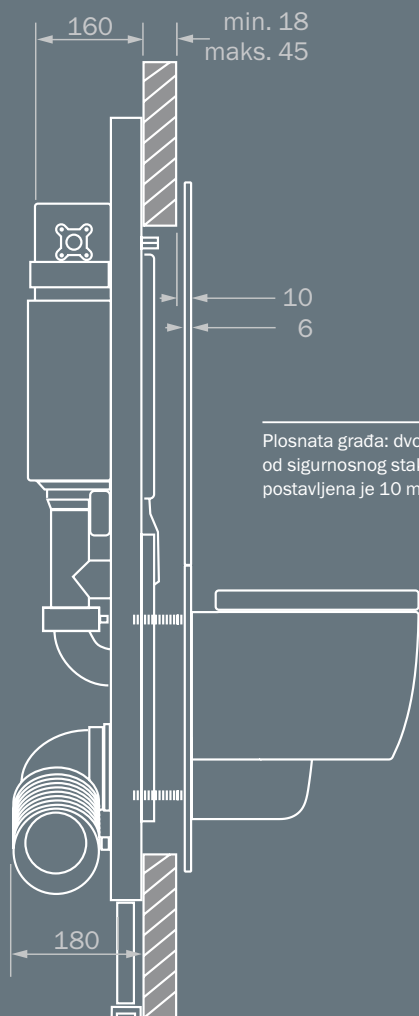

TECElux – tehnologija i ugradnja