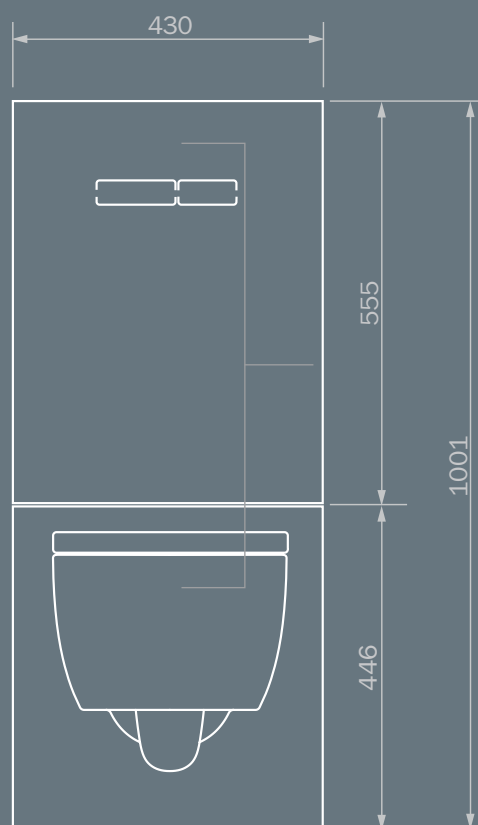

Zidovi bez pločica: staklena ploča pokriva veliku površinu i učinkovito štiti zid od špricanja. Pločice su dakle suvišne. Kao rezultat, TECElux olakšava naknadnu adaptaciju kupaonice.