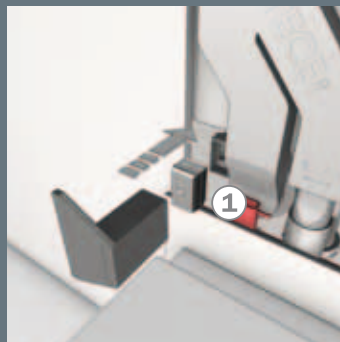

U slučaju modula s keramičkim filterom "ceramic-Air", aktiviran ugljeni filter (1) trebalo bi zamijeniti svakih pet godina. Lako je dostupan u izlaznom otvoru odsisa neugodnih mirisa.