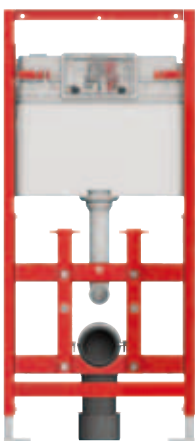

JEDNOSTAVNA KOMBINACIJA.

A TECElux modul

TECElux 100
Br. art. 9600100