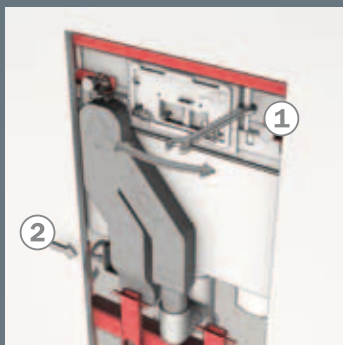

Nakon uklanjanja zaštite za zid, potpora za donju staklenu ploču se prilagođava debljini zida. Dubina se prilagođava putem dvije podesive matice u okviru.

Nakon pričvršćenja pridržnih klinova postavlja se donja staklena ploča i keramika.

Nakon postavljanja gornje staklene ploče ugradnja je gotova.

TECElux – tehnologija i ugradnja

Komponente sustava ostaju skrivene iza zida – ali su vrlo lako dostupne putem uklonjive gornje staklene ploče i velikog revizijskog okna. To čini ugradnju i održavanje vrlo jednostavnim.

U slučaju modula s "m-Lift" funkcijom podešavanja visine, visina se podešava putem lako dostupnog podesivog vijka (1). Prije toga je potrebno otpojiti bočne držače (2).

TECElux je prikladan za sve WC keramike s pričvršnim razmakom od 180 mm.