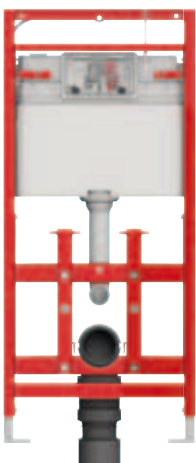

Nastavak za tuš WC

JEDNOSTAVNA KOMBINACIJA.

A TECElux modul

TECElux 100
Br. art. 9600100

TECElux 200
Br. art. 9600200

TECElux 400
Br. art. 9600400

B Gornja staklena ploča, bijela

„sen-Touch“
(elektronska aktivacija)
Br. art. 9650002