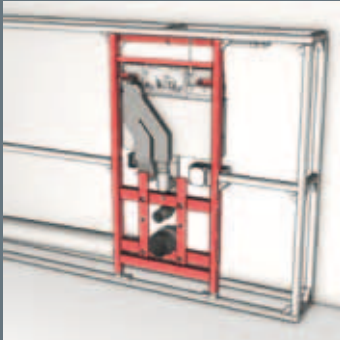

Usprkos raznovrsnim funkcijama TECElux modula, ugradnju je moguće provesti u svega nekoliko jednostavnih koraka. Zahvaljujući profinjenom TECE predzidnom sustavu, tehnologija koja je ispitana i iskušana tijekom mnogo godina, korištena je prilikom dizajniranja TECElux-a.