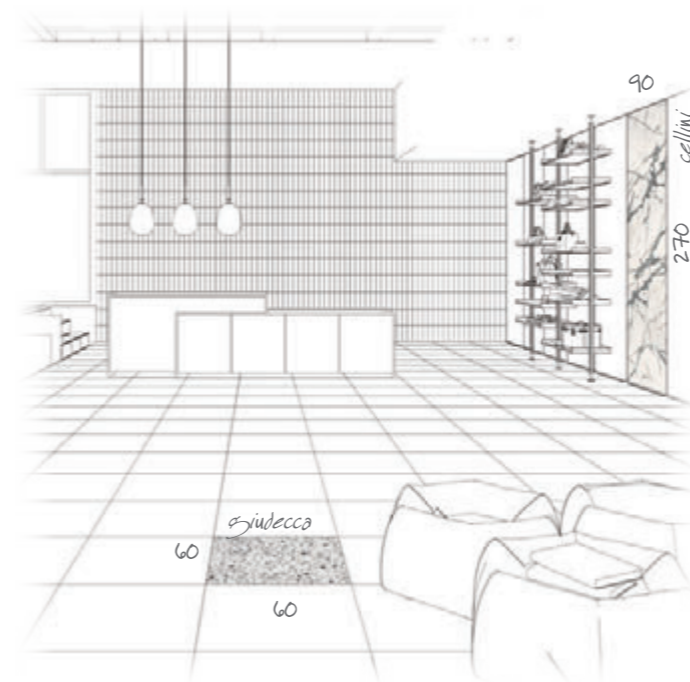

**MATCH.**  
 ABBINAMENTI CONSIGLIATI/SUGGESTIONS

**VENEXIA +** *Pastelli PRO*

**VENEXIA +** *VIBES*

**VENEXIA +** *GARDA*

**VENEXIA +** *MARVILLA PRO*

FUGA 2MM PER RETTIFICATO

FUGA > 3MM PER NATURALE

POSA 1/4 PER FORMATI RETTANGOLARI

RETTIFICATO  
90x90 36"x36"  
45x90 18"x36"  
30x90 12"x36"

RETTIFICATO  
NON RETTIFICATO  
60x120 24"x47"  
60x60 24"x24"  
30x60 12"x24"  
20x20 8"x8"

ROC RETTIFICATO  
60x60 24"x24"

FORMATI. SIZE. FORMAT. FORMATE.