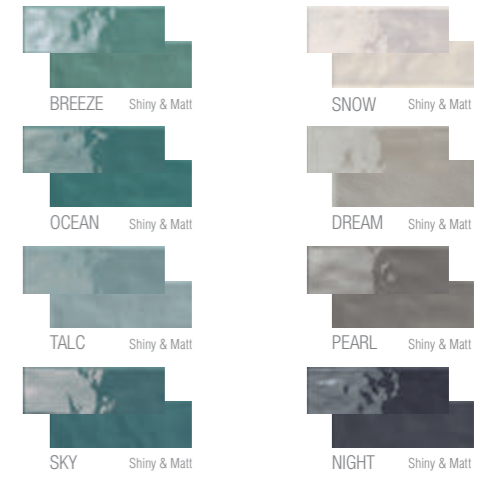

MATCH.
ABBINAMENTI CONSIGLIATI/SUGGESTIONS

VENEXIA + *Pastelli PRO*

VENEXIA + *VIBES*

VENEXIA + *GARDA*

VENEXIA + *MARVILLA PRO*