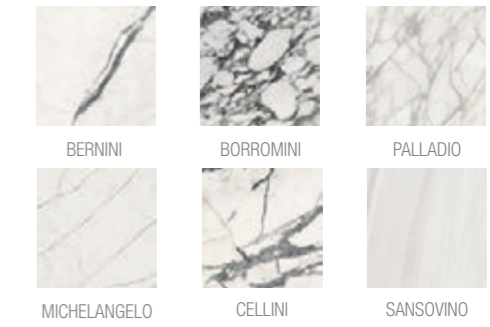

**MATCH.**  
 ABBINAMENTI CONSIGLIATI/SUGGESTIONS

**VENEXIA +** *Pastelli PRO*

**VENEXIA +** *VIBES*

**VENEXIA +** *GARDA*

**VENEXIA +** *MARVILLA PRO*

FUGA 2MM PER RETTIFICATO

FUGA > 3MM PER NATURALE

POSA 1/4 PER FORMATI RETTANGOLARI