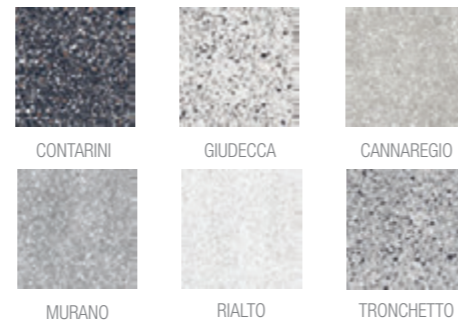

**MATCH.**  
 ABBINAMENTI CONSIGLIATI/SUGGESTIONS

**VENEXIA +** *Pastelli PRO*

**VENEXIA +** *VIBES*

**VENEXIA +** *GARDA*

**VENEXIA +** *MARVILLA PRO*

FUGA 2MM PER RETTIFICATO

FUGA > 3MM PER NATURALE

POSA 1/4 PER FORMATI RETTANGOLARI