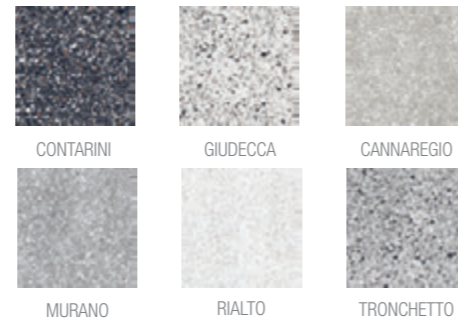

VENEXIA + *Pastelli PRO*

VENEXIA + *VIBES*