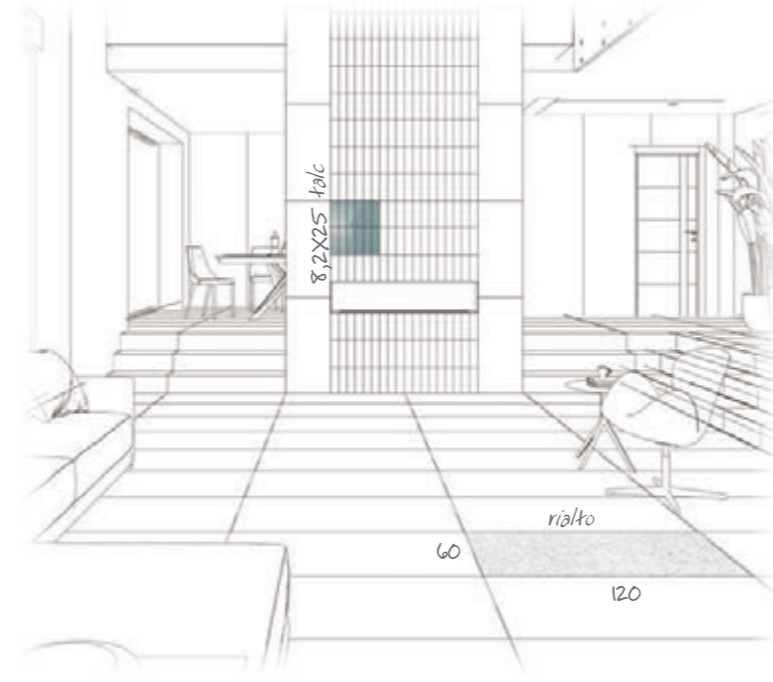

VENEXIA + *Pastelli PRO*

VENEXIA + *VIBES*