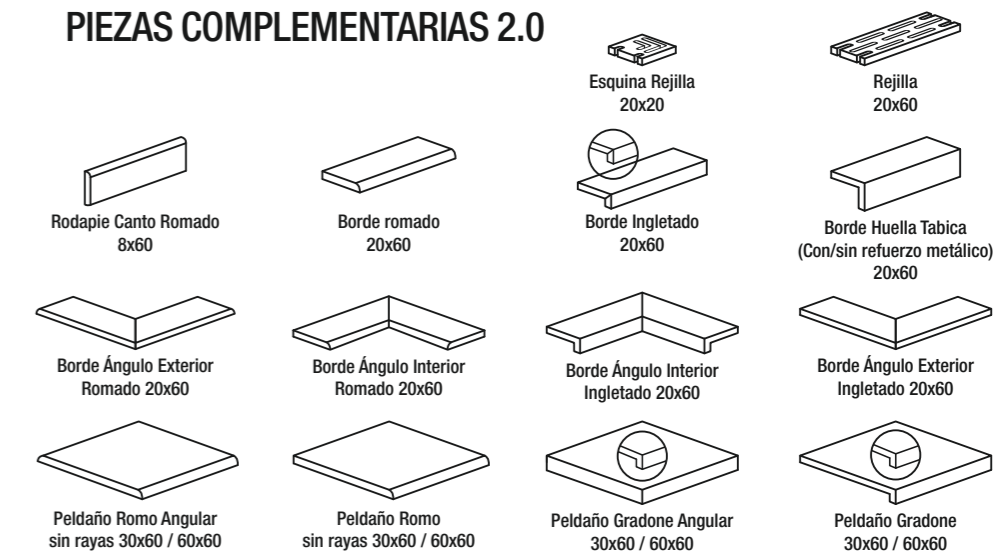

PIEZAS COMPLEMENTARIAS 2.0

Formato/Size	cajas/box			palet/pallets		
	Pzas	M²/sqm	Kg	Cjas	M²/sqm	Kg
60x60 R (20 mm) (59,2x59,2)	2	0,708	27,50	36	25,49	1010