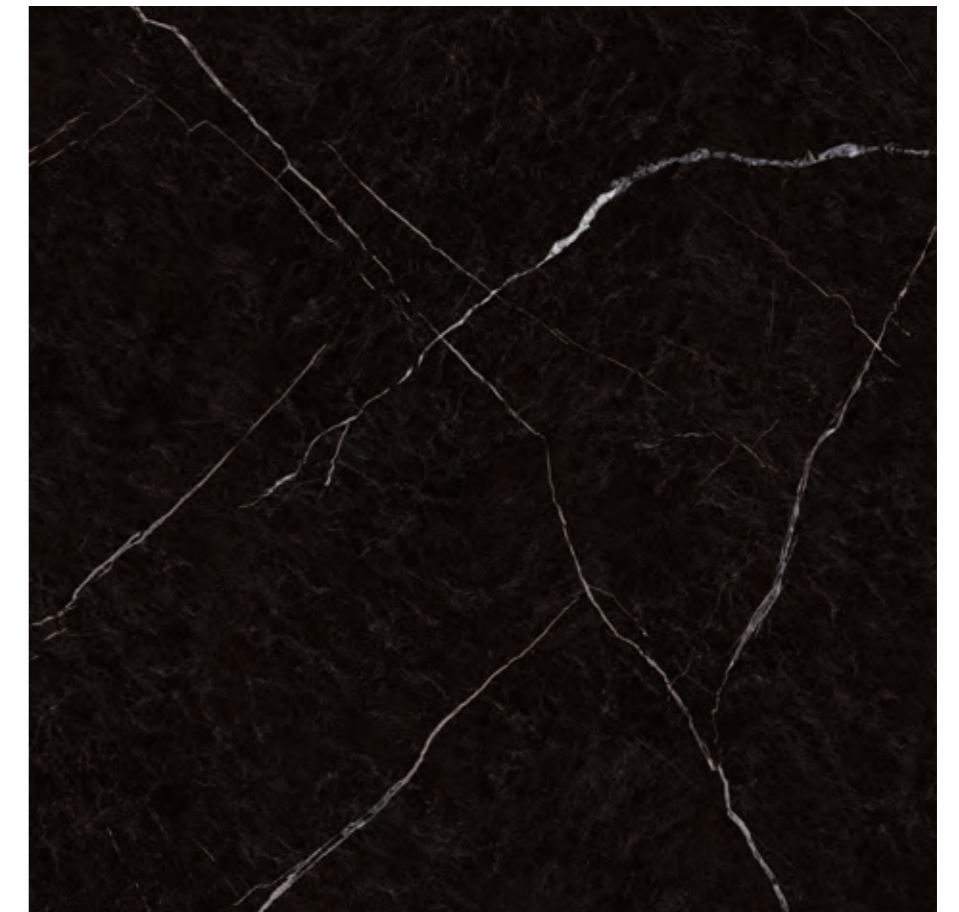

Metropolitan Black Pul 120x120 R

P444R

Formato/Size	cajas/box			palet/pallets		
	Pzas	M²/sqm	Kg	Cjas	M²/sqm	Kg
120x120 R Pul (119x119)	1	1,416	34,50	36	50,98	1300