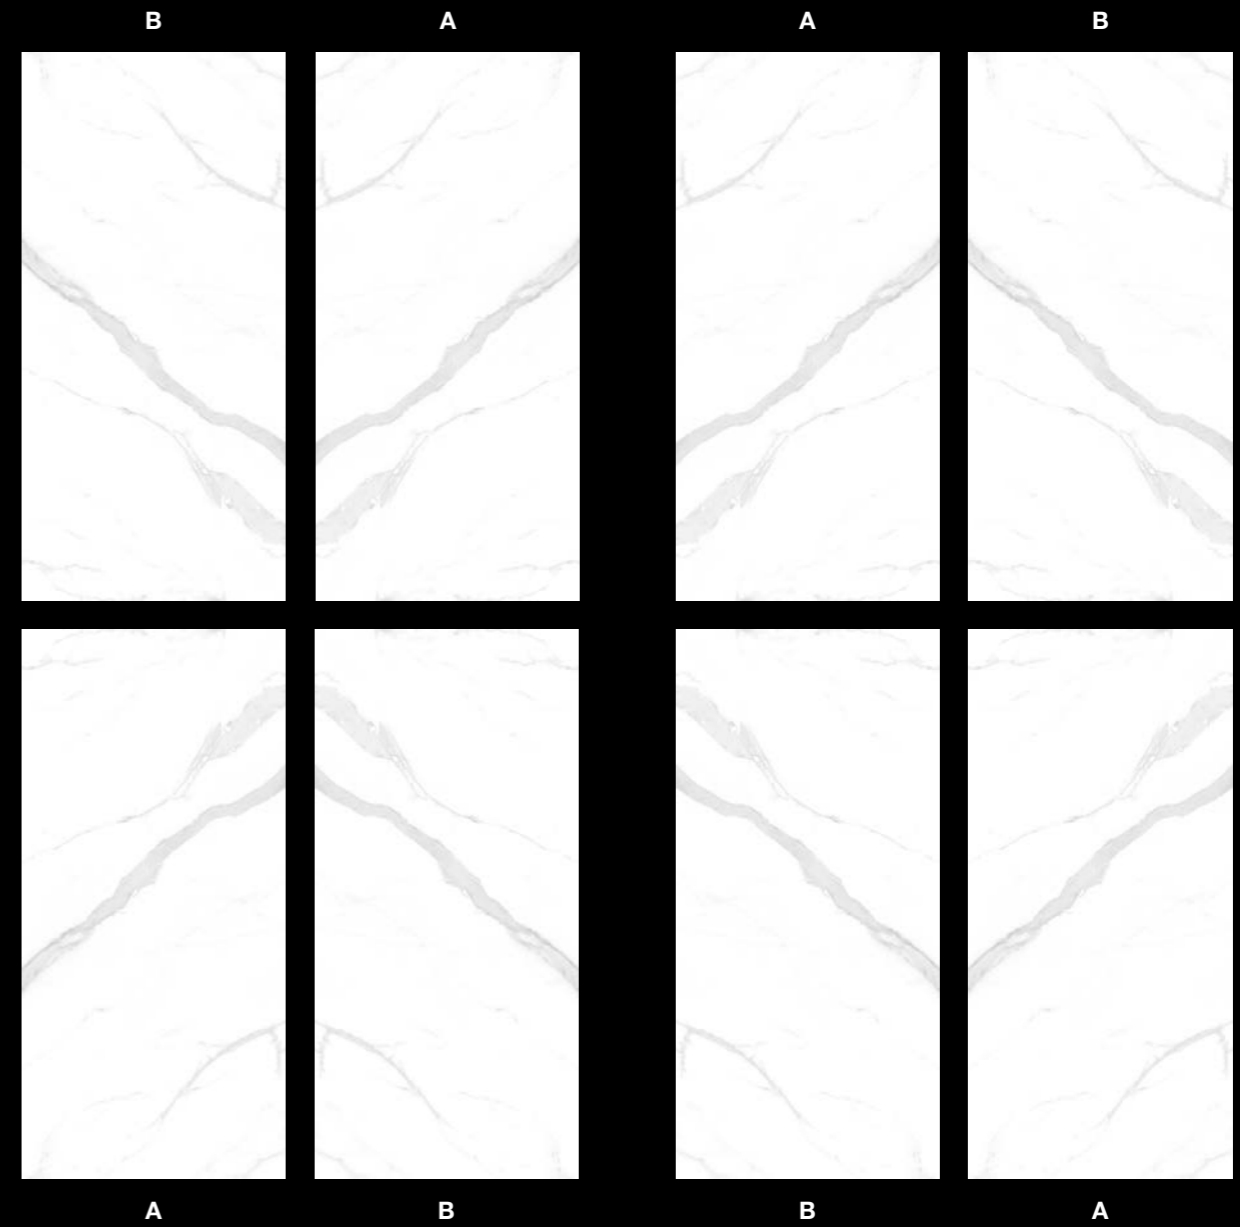

Bookmatch

Format	Thickness	Finish	SAP	GV
A - 120x250 cm · 47^{1/4}"x98^{3/8}"	6 mm · 1/4"	Polished	100270639	G1314
B - 120x250 cm · 47^{1/4}"x98^{3/8}"	6 mm · 1/4"	Polished	100270416	G1314
A - 120x250 cm · 47^{1/4}"x98^{3/8}"	6 mm · 1/4"	Nature	100270642	G1311
B - 120x250 cm · 47^{1/4}"x98^{3/8}"	6 mm · 1/4"	Nature	100270644	G1311

Recommended adhesive. Adhesivo recomendado. Adhésif recommandé: super-flex S2.