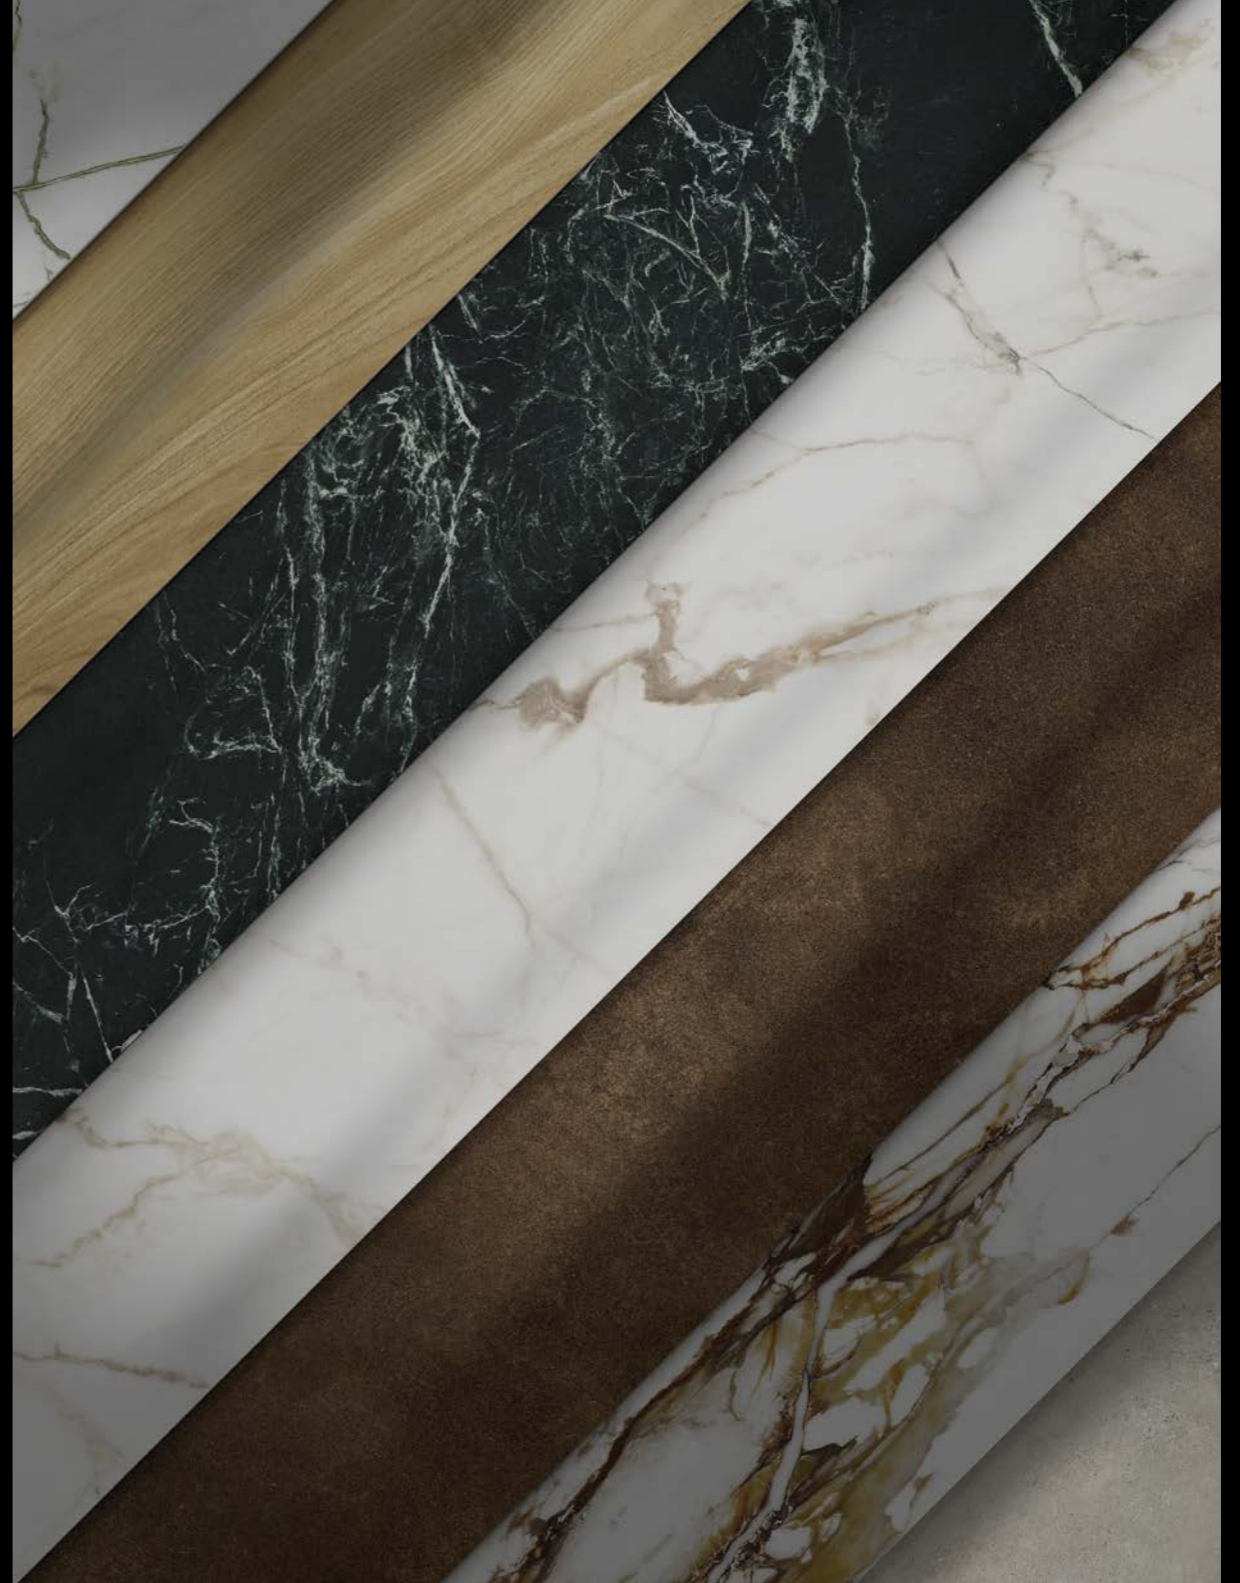

GENERAL FEATURES

Características generales / Caractéristiques générales