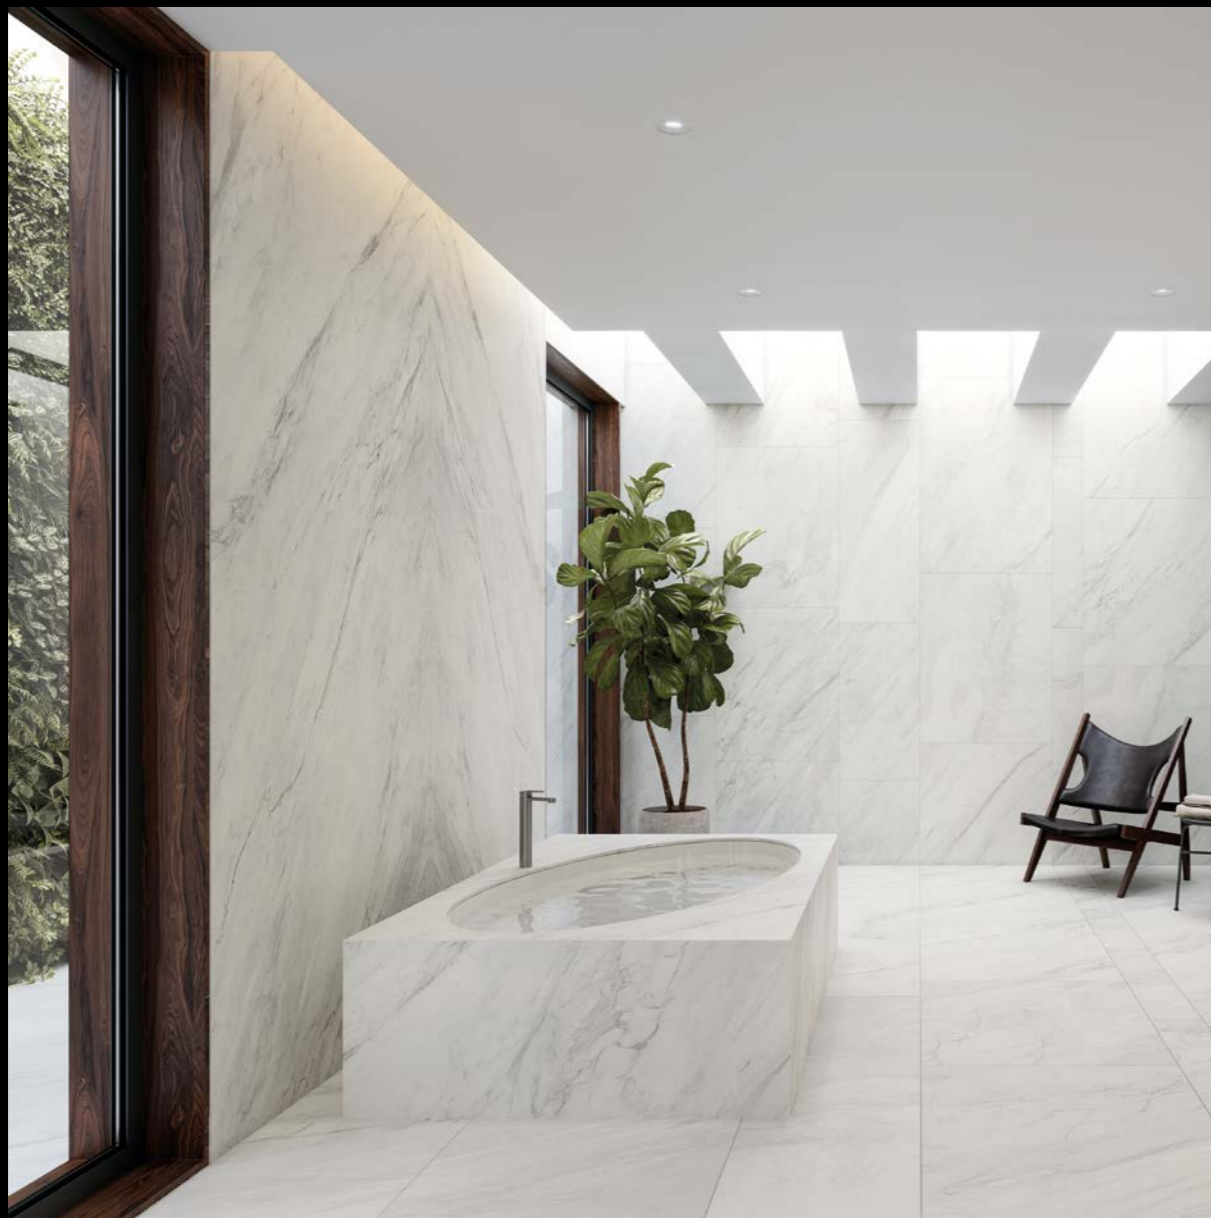

Bookmatch

Format	Thickness	Finish	SAP	GV
A - 120x250 cm · 47^{1/4}"x98^{3/8}"	6 mm · 1/4"	Polished	100270424	G1314
B - 120x250 cm · 47^{1/4}"x98^{3/8}"	6 mm · 1/4"	Polished	100270660	G1314
A - 120x250 cm · 47^{1/4}"x98^{3/8}"	6 mm · 1/4"	Nature	100270651	G1311
B - 120x250 cm · 47^{1/4}"x98^{3/8}"	6 mm · 1/4"	Nature	100270656	G1311

Recommended adhesive. Adhesivo recomendado. Adhésif recommandé: super-flex S2.