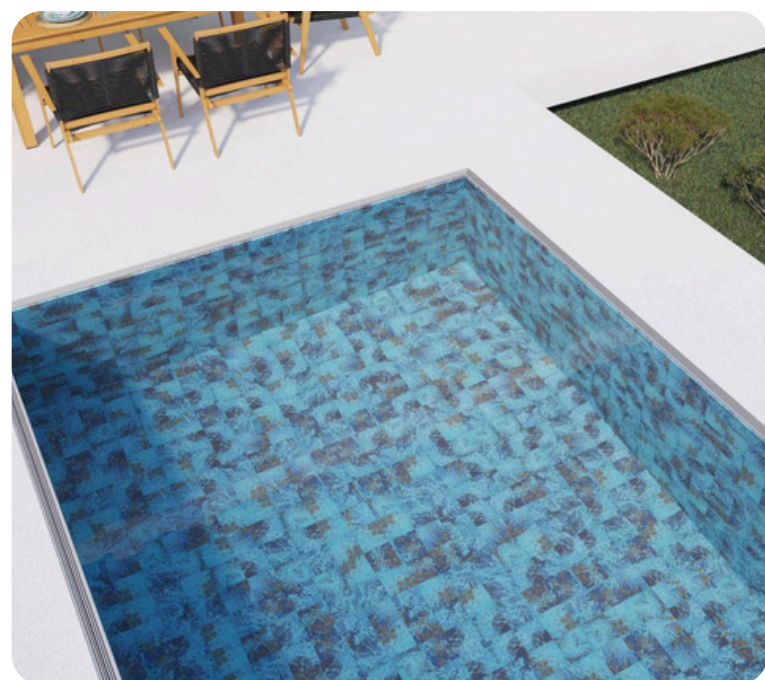

PORCELANOSA

PORCELANOSA BALI

POGLEDAJ VIŠE

Za pregled izbora kliknite na crveni gumb!