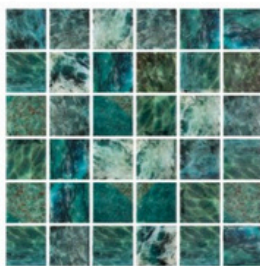

## Penta Luminis- Neka Vaš bazen svjetluca i noću

Čarolija noći koncentrirana u liniji Penta Luminiscent Blends; jedinstvena fuzija svjetlećih pločica u formatu 50x50 mm.

Mozaici koji pretvaraju bazene u ekskluzivne prostore, pružajući dašak posebnosti i kreativnosti.

Penta Bluestone Luminis

Penta Bora Luminis

Penta Caribu Luminis

Penta Mar Green Luminis

Penta Navagio Luminis

IZBOR OSTALIH MOZAIKA

Za pregled izbora kliknite na crveni gumb!

IZBOR OSTALIH MOZAIKA