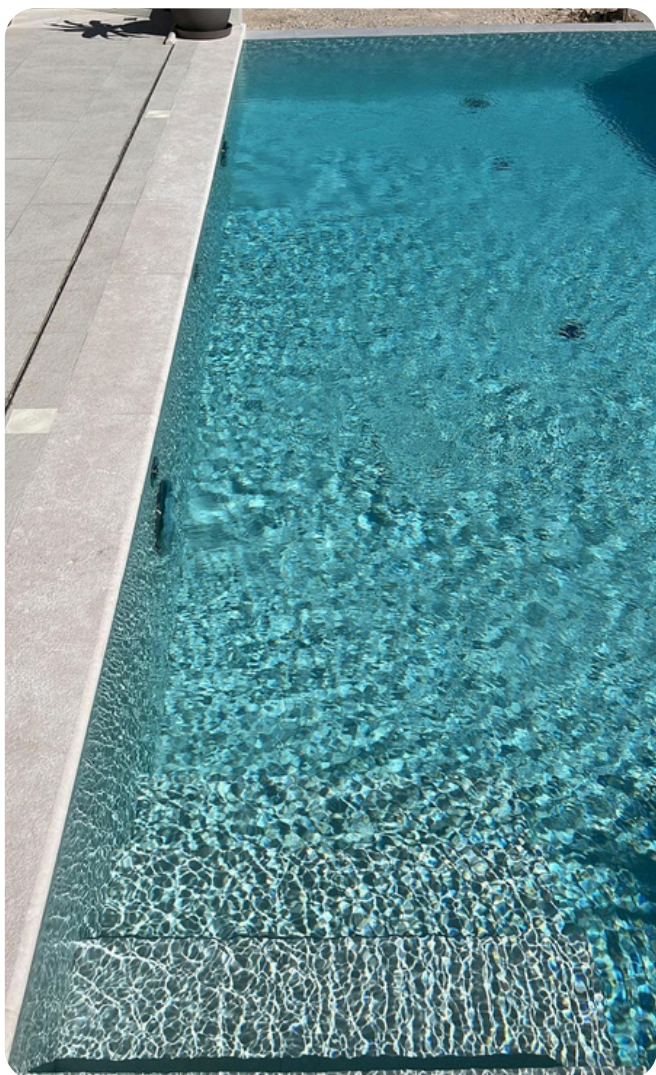

## Yosemite- Iskombinirajte kamen za vodom

Yosemite je kolekcija u kojima su pažljivo odabrane prirodne vapnenačke ploče. Serija porculanskog kamena s izrazitom i elegantnom osobnošću prikladna za moderne i rustikalne prostore. Kombinacijom različitih obrada pločica stvaramo bazene koje ćete obožavati prilikom održavanja!