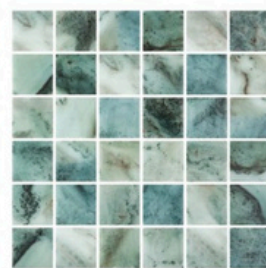

## Penta Luminis- Neka Vaš bazen svjetluca i noću

Čarolija noći koncentrirana u liniji Penta Luminiscent Blends; jedinstvena fuzija svjetlećih pločica u formatu 50x50 mm.

Mozaici koji pretvaraju bazene u ekskluzivne prostore, pružajući dašak posebnosti i kreativnosti.

Penta Bluestone Luminis

Penta Bora Luminis

Penta Caribu Luminis

Penta Mar Green Luminis

Penta Navagio Luminis

IZBOR OSTALIH MOZAIKA

Za pregled izbora kliknite na crveni gumb!

IZBOR OSTALIH MOZAIKA