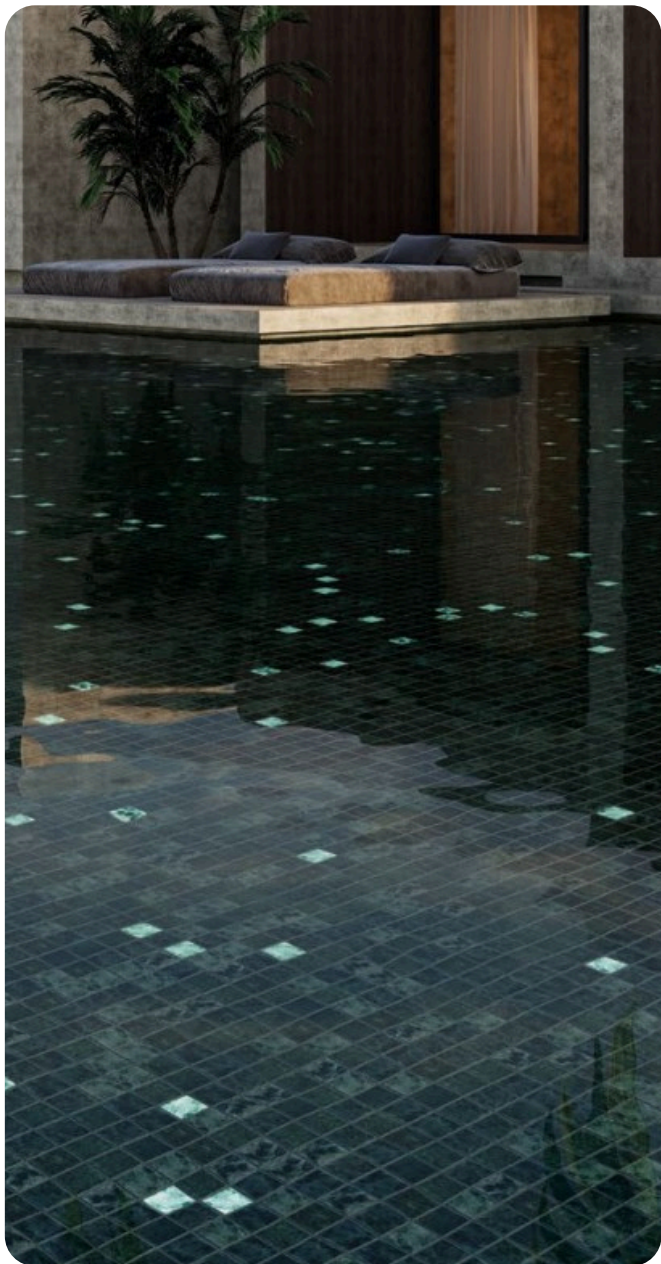

Penta Luminis- Neka Vaš bazen svjetluca i noću

Čarolija noći koncentrirana u liniji Penta Luminiscent Blends; jedinstvena fuzija svjetlećih pločica u formatu 50x50 mm.

Mozaici koji pretvaraju bazene u ekskluzivne prostore, pružajući dašak posebnosti i kreativnosti.