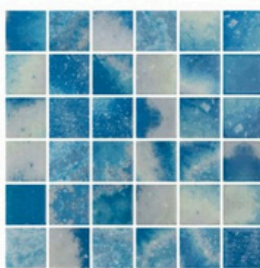

Penta Bluestone Luminis