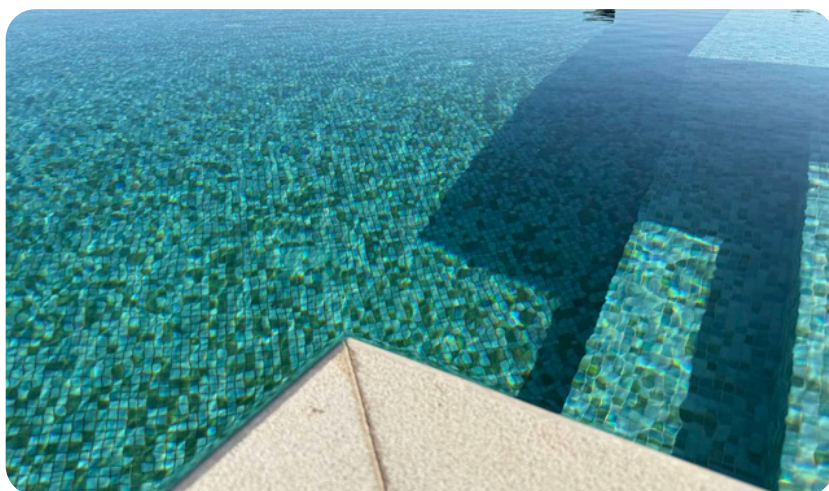

Za pregled izbora kliknite na crveni gumb!