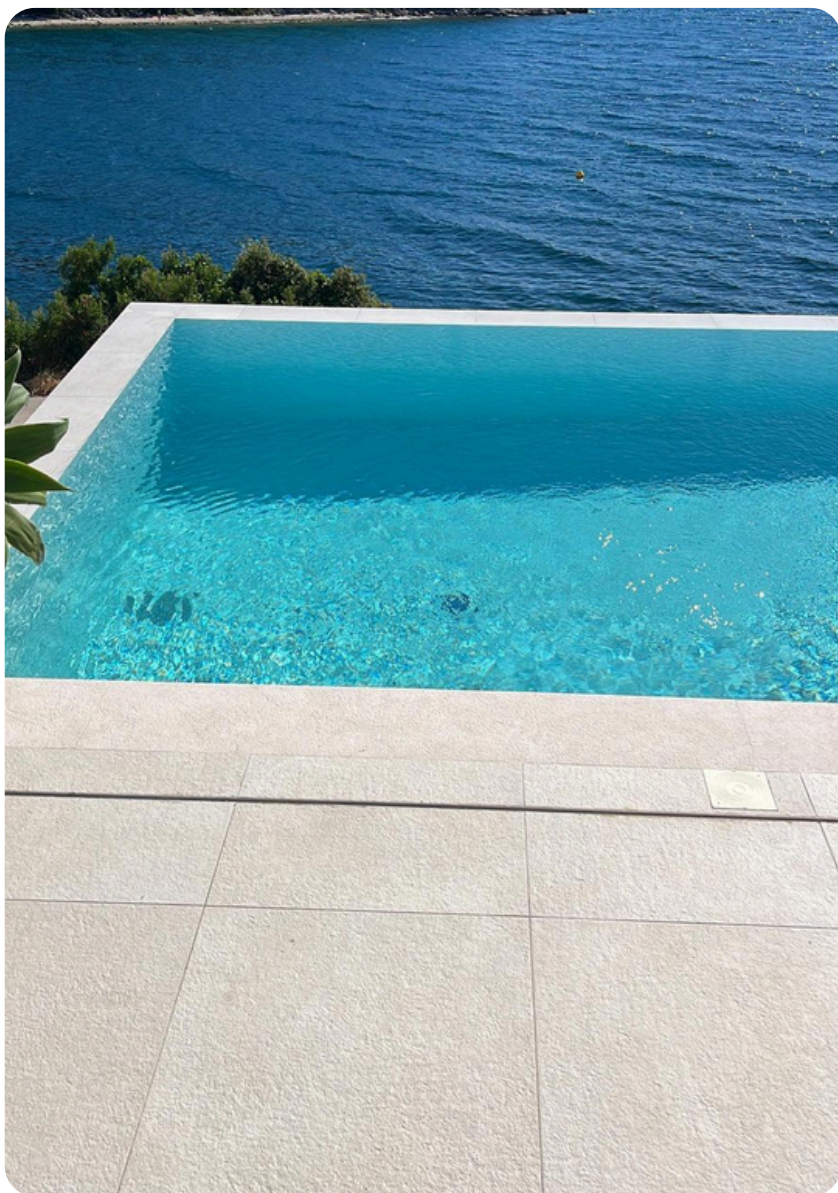

## Yosemite- Iskombinirajte kamen za vodom

Yosemite je kolekcija u kojima su pažljivo odabrane prirodne vapnenačke ploče. Serija porculanskog kamena s izrazitom i elegantnom osobnošću prikladna za moderne i rustikalne prostore. Kombinacijom različitih obrada pločica stvaramo bazene koje ćete obožavati prilikom održavanja!

**BLUSTYLE Yosemite dolazi u više formata i obrada**

30x60, 60x60, 60x120  
90x90, 120x120 cm

Naturale, Fiammata, Lappata

POGLEDAJ VIŠE

**Blustyle**  
CERAMICA

Za pregled izbora kliknite na crveni gumb!

POGLEDAJ VIŠE